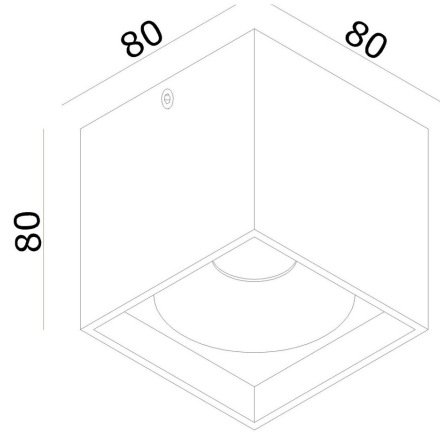

Absinthe Case SQ

Algemene Informatie

Ref: 12062-02-WW

Case plaf zwart led 4W 3000K ip20 230V vierk
geen voeding nodig 80x80x80mm

Kleur	Black
Inclusief Lampen	ja
Richtbaar	nee
Binnengebruik	ja
Buitengebruik	nee
Inbouw	nee

Technische Gegevens

Aantal Lampen	1
Vermogen	4W
Lampsocket	LED
Voltage/Stroom	230V
Openingshoek	25°
Lichtkleur	warm white
Kelvin	3000K
Kelvin Lijst	3000K
Lumen	360lm
CRI	80
IP Waarde	IP 20
Lengte	80mm
Breedte	80mm
Hoogte	80mm