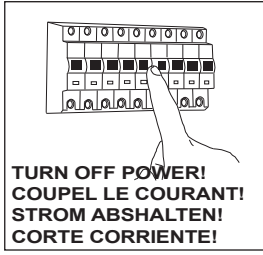

Cabin Wall

■ astro

GB

Please read the instructions carefully
before commencing assembly

Live : Normally Brown / Red
Neutral : Normally Blue / Black
Earth : Normally Green / Yellow

E

Leer atentamente las instrucciones antes
de comenzar el montaje

Fase : Normalmente Marro / Rojo
Neutro : Normalmente Azul / Negro
Tierra : Normalmente Verde / Amarillo

F

Lire attentivement les instructions avant
de commencer le montage

Phase : Normalement Brun / Rouge
Neutre : Normalement Bleu / Noir
Terre : Normalement Vert / Jaune

D

Lesen Sie bitte die Anweisungen
sorgfältig durch, bevor Sie mit dem
Zusammenbauen beginnen

Phase : Normalerweise Braun / Rot
Nulleiter : Normalerweise Blau / Schwarz
Erde : Normalerweise Grün / Gelb

1

2