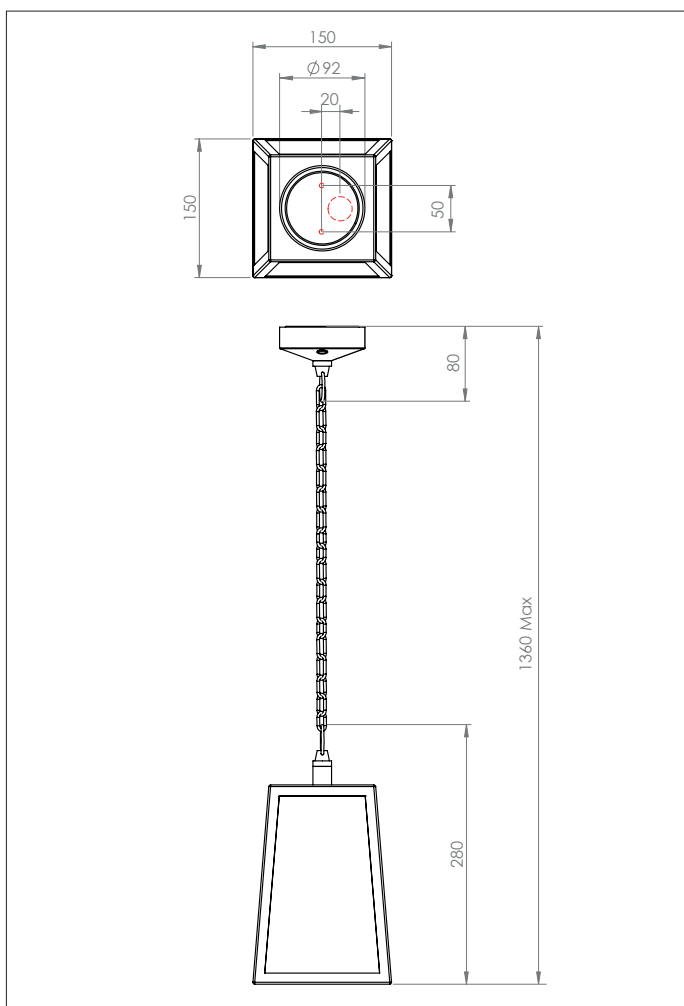

7112 Calvi Pendant