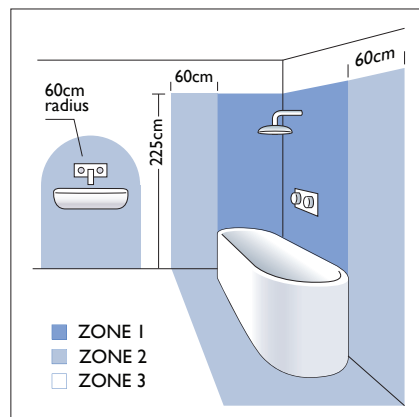

1 x 60w E27		excl.

Zone	3