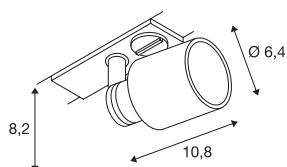

PURI TRACK SPOT

QPAR51, glas, wit, 50W, incl. 1f.-adapter

Draai- en richtbare hoogvolt spot PURI TRACK met passende adapter voor het 1-fase hoogvolt railsysteem. Het aluminium armatuur is door de ingebouwde GU10 fitting geschikt voor gebruik met halogeen- en LED lampen.

TECHNISCHE GEGEVENS

Art.nr.:	1001869
Fitting	GU10
Lamp	QPAR51
Aantal fittingen	1
Inclusief lampen	Geen
Primaire nominale spanning	220-240V ~50/60Hz mA/V
Zwenkbereik	85 °
Horizontaal draaibereik	340 °
Lengte	15 cm
Hoogte	10 cm
Diameter	6.4 cm
Nettogewicht	0.156 kg
Brutogewicht	0.249 kg
IP-code	IP 20
Beschermingsklasse	II
Montage	opbouw
Montagebeschrijving	rail plafond,rail wand
Wattage	10 W
Kleur	wit
BIG WHITE pagina	478