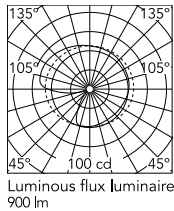

### Physical

Colour	24K Gold
Length (mm)	298
Net weight (kg)	3.6
Package height (mm)	0
Package width (mm)	0
Package length (mm)	0
Package volume (m3)	0.07
IP internal	20

### Photometric Files

<a href="#">LDT / IES</a>	<a href="#">↓ LDT</a>
---------------------------	-----------------------

### Technical Drawings

<a href="#">2D</a>	<a href="#">↓ ZIP</a>
<a href="#">3D</a>	<a href="#">↓ ZIP</a>

## Schematic light drawing