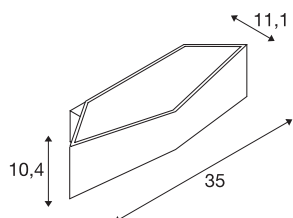

TECHNISCHE GEGEVENS

Art.nr.	151740
IP-code	IP 20
Montage	opbouw
Montagebeschrijving	wand
dimbaar	Ja
Dimtechnologie	Dim-to-Warm, faseaansnijding, faseaansnijding
Primaire nominale spanning	220-240V ~50/60Hz
Secundaire stroom/spanning	500 mA
Beschermingsklasse	I
Wattage	21 W
Stroboscopisch effect (SVM)	0.03
Lumen	580 lm
Lichtkleurtemperatuur	1700-2700 Kelvin
Kleur	zwart
CRI	90
LXXBXX-gegevens	L70B50
Levensduur	30000 h
Lichtuitlaat	direct-indirect
Breedte	35 cm
Hoogte	10.4 cm
Diepte	11.1 cm
Nettogewicht	1.103 kg

Lichtbron

916608		Brutogewicht	1.479 kg
		BIG WHITE pagina	203