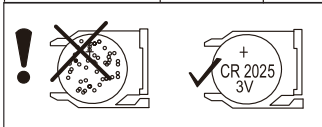

(SR) UPOZORENJE!

Prije početka montaže, pažljivo pročitajte sigurnosne upute!

	ON
	MODE
	OFF

rechargeable battery
Type: 14500 Li-ion
3.2V 500mAh

≥8 hours

LED 0.5W + RGB

reality-leuchten.de/
R55326101