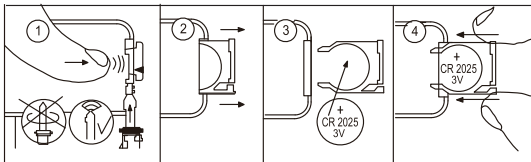

(SR) UPOZORENJE!

Prije početka montaže, pažljivo pročitajte sigurnosne upute!

	ON
	MODE
	OFF

rechargeable battery
Type: 14500 Li-ion
3.2V 500mAh

≥8 hours

LED 0.5W + RGB

reality-leuchten.de/
R55326101