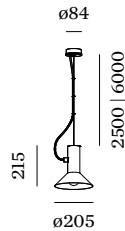

OPTISCH

Shade 1.0

ELEKTRISCH

100 - 240 V

Totaal aangesloten vermogen 6.5 W

Klasse 1

Veiligheidsafstand 0.3 m

FYSISCH

Diameter 205 mm

Height 215 mm

0.8 kg

incl. 2.5 m ophangstelsysteem

^a Color may deviate slightly due to production conditions.

Aluminium pendelarmatuur; oppervlak Gitzwart natgelakt; mat textuur; RAL 9005; incl. 2.5 m ophangstelsysteem; kabel en plafondpotje in Gitzwart; lampenkap Gitzwart + Goud; natgelakt; mat textuur; lampfitting GU10; lamptype PAR16; max. 15W; 100 - 240 V; beschermingsgraad IP20; PC1; lamp niet inbegrepen;