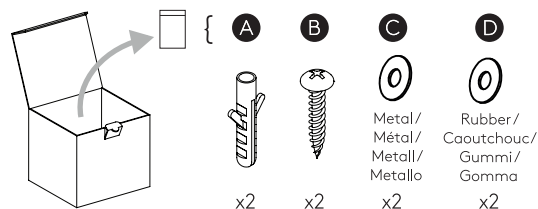

CONCRETE MAST

8183 / SKU 1317006

astro

GB

PLEASE READ THE INSTRUCTIONS CAREFULLY
BEFORE COMMENCING ASSEMBLY

Live: Normally Brown / Red
Neutral: Normally Blue / Black
Earth: Normally Green / Yellow

FR

LIRE ATTENTIVEMENT LES INSTRUCTIONS
AVANT DE COMMENCER LE MONTAGE

Phase: Normalement Brun / Rouge
Neutre: Normalement Bleu / Noir
Terre: Normalement Vert / Jaune

IT

LEGGERE ATTENTAMENTE LE ISTRUZIONI
PRIMA DI COMINCIARE L'ASSEMBLAGGIO

Cavo positivo: normalmente marrone o rosso
Cavo neutro: normalmente blu o nero
Cavo terra: normalmente verde o giallo

DE

LESEN SIE BITTE DIE ANWEISUNGEN
SORGFÄLTIG DURCH, BEVOR SIE MIT DEM
ZUSAMMENBAUEN BEGINNEN

Phase: Normalerweise Braun / Rot
Nulleiter: Normalerweise Blau / Schwarz
Erde: Normalerweise Grün / Gelb

TURN OFF POWER