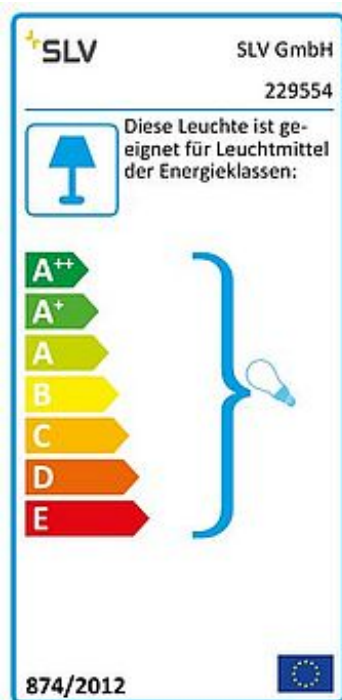

BIG THEO

outdoor plafondarmatuur, QPAR111, IP44, hoekig, zilvergrijs, max. 75W

Artikelnummer 229554

Productfamilie BIG THEO

Voedingsmogelijkheid Nee

Fitting GU10

Aantal lichtbronnen 1

Lichtbron inbegrepen Nee

Beschermklasse IP 44

Energie-efficiëntieklasse A++

Montagewijze Opbouwmontage / Plafondopbouw

Lichtbron QPAR111

Kleur zilvergrijs

Form hoekig

LVK-type 1 direct

Materiaal Aluminium/glas

Artikel uit de reeks

149271	BIG THEO, plafondarmatuur, QPAR111, hoekig, wit, max.75W
149274	BIG THEO, plafondarmatuur, QPAR111, hoekig, zilvergrijs, max.75W
149291	BIG THEO, wandarmatuur, QPAR111, hoekig, up/down, wit, max. 150W
149294	BIG THEO, wandarmatuur, QPAR111, hoekig, up/down, zilvergrijs, max. 150W
229551	BIG THEO, outdoor plafondarmatuur, QPAR111, IP44, hoekig, wit, max. 75W
229555	BIG THEO, outdoor plafondarmatuur, QPAR111, IP44, hoekig, antraciet, max. 75W
229561	BIG THEO WALL, outdoor wandarmatuur, QPAR111, IP44, hoekig, wit, max. 75W
229564	BIG THEO WALL, outdoor wandarmatuur, QPAR111, IP44, hoekig, zilvergrijs, max. 75W
229565	BIG THEO WALL, outdoor wandarmatuur, QPAR111, IP44, hoekig, antraciet, max. 75W
229571	BIG THEO, outdoor wandarmatuur, QPAR111, IP44, hoekig, up/down, wit, max. 150W
229574	BIG THEO, outdoor wandarmatuur, QPAR111, IP44, hoekig, up/down, zilvergrijs, max. 150W
229575	BIG THEO, outdoor wandarmatuur, QPAR111, IP44, hoekig, up/down, antraciet, max. 150W
229601	BIG THEO BEAM, outdoor wandarmatuur, QT14, IP44, hoekig, wit, max. 60W
229604	BIG THEO BEAM, outdoor wandarmatuur, QT14, IP44, hoekig, zilvergrijs, max. 60W
229981	BIG THEO, outdoor wandarmatuur, energiespaarlamp GX53, IP44, hoekig, wit, max. 11W
229984	BIG THEO, outdoor plafondarmatuur, energiespaarlamp GX53, IP44, hoekig, zilvergrijs, max. 11W
229991	BIG THEO, outdoor wandarmatuur, LED, GX53, IP44, hoekig, wit, max. 11W
229994	BIG THEO, outdoor wandarmatuur, energiespaarlamp GX53, IP44, hoekig, zilvergrijs, max. 11W