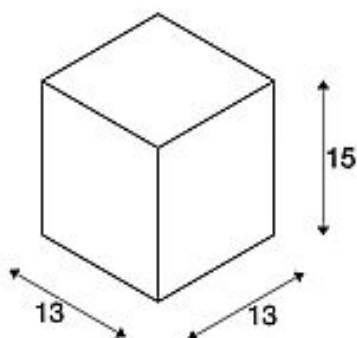

Lengte 13 cm

Breedte 13 cm

Hoogte 15 cm

Nettogewicht 1.034 kg

Brutogewicht 1.143 kg

Spanning 230V ~50Hz

Max. vermogen 75 watt

Beschermingsklasse I

Beschermklasse IP 44

Energie-efficiëntieklasse A++

Montagewijze Opbouwmontage / Plafondopbouw

Lichtbron QPAR111

Kleur zilvergrijs

Form hoekig

LVK-type 1 direct

Materiaal Aluminium/glas