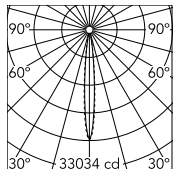

### Technical Drawings

[2D](#) ZIP

[3D](#) ZIP

[Bim](#) ZIP

## Schematic light drawing

Beam Angle: 10°

h(m)	E(lx)	D(m)
1	33034	0.18
2	8259	0.36
3	3670	0.54
4	2065	0.72
5	1321	0.90

Luminous flux Luminaire  
1830 lm (EXTREME CUT OFF)

### Photometric

Lighting type	Direct
Light distribution	Symmetric
CCT (K)	3000
CRI>	90
Beam angle C0-180 (°)	10
Beam angle C90-270 (°)	10