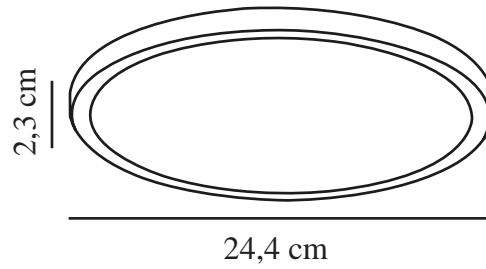

# OJA 24 IP20 2700K | PLAFONDVERLICHTING | WIT nordlux®

47246001

Spanning (V): 220-240 Volt  
IP-graad: IP20  
Klasse (Klasse 1, Klasse 2, Klasse 3): Klasse 2 (Dubbele isolatie)  
Lampfitting: LED Module

Primair materiaal: Plastic  
Secundair materiaal: Plastic

Kleur: wit

Hoogte (cm): 2.3

EAN: 5701581413283  
TUN: 1975387

Artikelnummer: 47246001  
Stuks per masterdoos: 3  
Hoogte verkoopdoos (cm): 25  
Breedte verkoopdoos (cm): 3  
Diepte verkoopdoos (cm): 25  
Verkoopdoos inhoud m<sup>3</sup> : 0.0019  
Nettogewicht product (kg): 0.5

Helderheid van licht (Lumen):  
1250  
Kleurtemperatuur (K): 2700  
Ra-waarde : 80  
Levensduur (uur): 25000  
Stralingshoek (°) : 120  
Candela (cd) (alleen voor gerichte lamp): 0  
Energieklasse: E

- Ultradun design • Backlight effect
- Eenvoudige twist-lock-verbinding en eenvoudige installatie • 5 jaar LED-garantie