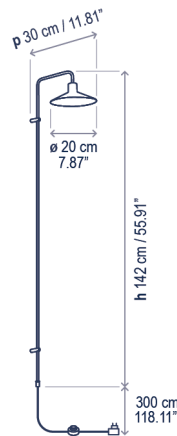

Platet A/05

Diseño / Design:
Christophe Mathieu / 2020

Tipología: Aplique
Typology: Wall lamp

Ambiente: Interior
Environment: Indoor

Descripción técnica / Technical description:

Peso Neto: 0,00 kg
Net Weight: 0,00 kg

1 Caja/Box | 00 x 00 x 00 cm | 0,0000 m³
Peso bruto / Gross Weight: 0,00 kg

Materiales: Aluminio, Latón, Hierro
Materials: Aluminum, Brass, Iron

Interior de la pantalla en blanco
White inner lampshade

Personalizable
Customizable