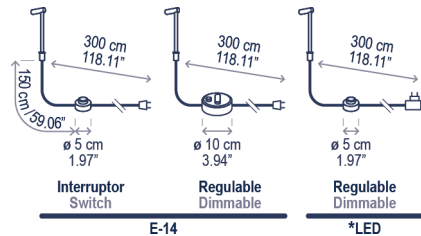

Platet A/05

Diseño / Design:
Christophe Mathieu / 2020

Tipología: Aplique
Typology: Wall lamp

Ambiente: Interior
Environment: Indoor

Descripción técnica / Technical description:

Peso Neto: 0,00 kg
Net Weight: 0,00 kg

1 Caja/Box | 00 x 00 x 00 cm | 0,0000 m³
Peso bruto / Gross Weight: 0,00 kg

Materiales: Aluminio, Latón, Hierro
Materials: Aluminum, Brass, Iron

Interior de la pantalla en blanco
White inner lampshade

Personalizable
Customizable