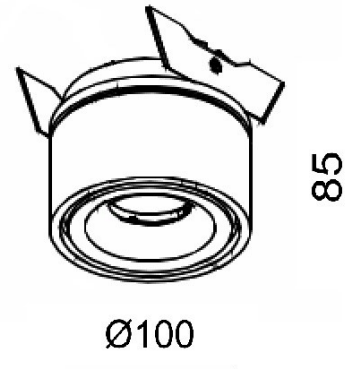

Absinthe Nimis LED

Algemene Informatie

Ref: 30008-01-HW

Nimis RC inb. wit 13,8W 50° 2700K 500mA
 ø100x85mm - excl. voeding - IP20 - inb ø89mm
 Bridgelux V10 CRI80

Kleur	White
Dimbaar	ja
Inclusief Lampen	ja
Richtbaar	ja
Binnengebruik	ja
Buitengebruik	nee
Inbouw	ja

Technische Gegevens

Aantal Lampen	1
Lampsocket	LED
Voltage/Stroom	500mA
Openingshoek	50°
Lichtkleur	extra warm white
Kelvin	2700K
Kelvin Lijst	2700K
Lumen	900lm
CRI	80
IP Waarde	IP 20
Toebehoren	exclusief voeding
Inbouw Diameter	89mm
Inbouw Hoogte	60mm
Breedte	100mm
Hoogte	85mm