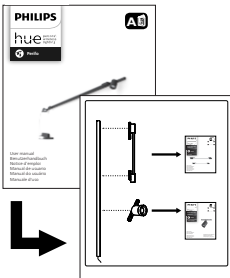

Руководство пользователя  
Посібник користувача  
Пайдаланушы нұсқаулығы

Incl./Вкл.

Cylinder spotlight

Excl./Искл.

IP20

3a

3b

Signify  
I.B.R.S. / C.C.R.I. Numéro 10461  
5600 VB Eindhoven,  
the Netherlands  
☎00800-74454775