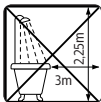

Руководство пользователя  
Посібник користувача  
Пайдаланушы нұсқаулығы

Incl./Вкл.

Cylinder spotlight

Excl./Искл.

IP20

3a

3b

Signify  
I.B.R.S. / C.C.R.I. Numéro 10461  
5600 VB Eindhoven,  
the Netherlands  
☎00800-74454775