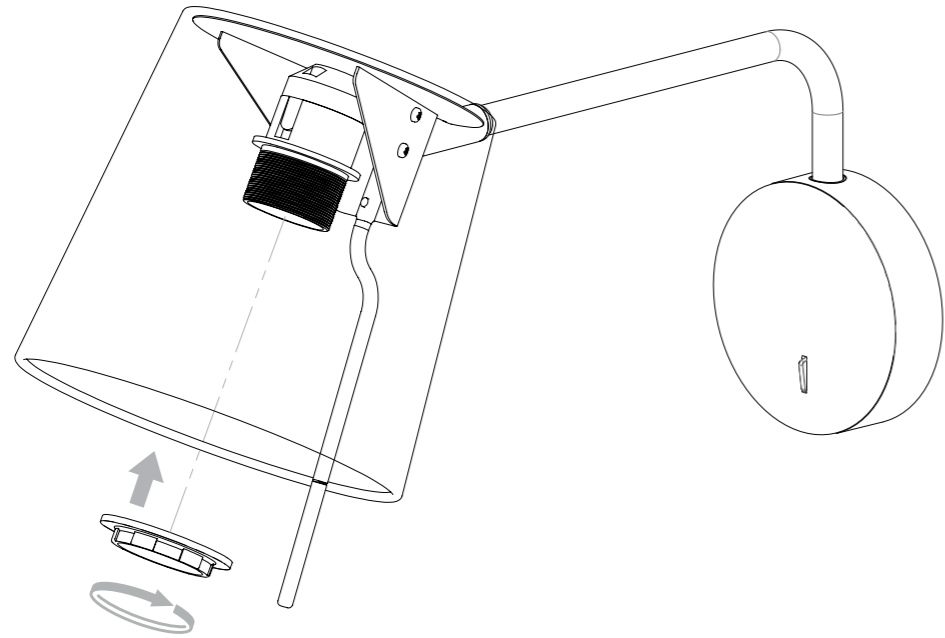

7

8

MITSU SWING ARM

astro

8404 / SKU 1394001

8405 / SKU 1394002

GB

PLEASE READ THE INSTRUCTIONS CAREFULLY BEFORE COMMENCING ASSEMBLY

Live: Normally Brown / Red
Neutral: Normally Blue / Black
Earth: Normally Green / Yellow

IT

LEGGERE ATTENTAMENTE LE ISTRUZIONI PRIMA DI COMINCIARE L'ASSEMBLAGGIO

Cavo positivo: normalmente marrone o rosso
Cavo neutro: normalmente blu o nero
Cavo terra: normalmente verde o giallo

FR

LIRE ATTENTIVEMENT LES INSTRUCTIONS AVANT DE COMMENCER LE MONTAGE

Phase: Normalement Brun / Rouge
Neutre: Normalement Bleu / Noir
Terre: Normalement Vert / Jaune

DE

LESEN SIE BITTE DIE ANWEISUNGEN SORGFALTIG DURCH, BEVOR SIE MIT DEM ZUSAMMENBAUEN BEGINNEN

Phase: Normalerweise Braun / Rot
Nulleiter: Normalerweise Blau / Schwarz
Erde: Normalerweise Grün / Gelb

FOR WALL USE ONLY
Usage mural uniquement
Solo per uso a parete
Nur zur Verwendung als Wandleuchte