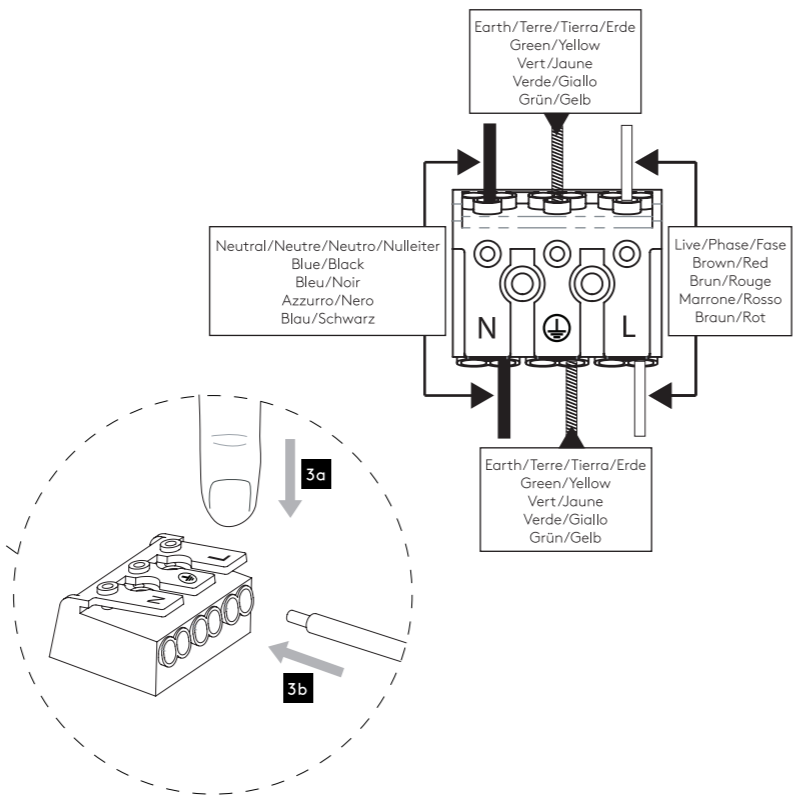

**IT**

LEGGERE ATTENTAMENTE LE ISTRUZIONI PRIMA DI COMINCIARE L'ASSEMBLAGGIO

Cavo positivo: normalmente marrone o rosso  
Cavo neutro: normalmente blu o nero  
Cavo terra: normalmente verde o giallo

**FR**

LIRE ATTENTIVEMENT LES INSTRUCTIONS AVANT DE COMMENCER LE MONTAGE

Phase: Normalement Brun / Rouge  
Neutre: Normalement Bleu / Noir  
Terre: Normalement Vert / Jaune

**DE**

LESEN SIE BITTE DIE ANWEISUNGEN SORGFALTIG DURCH, BEVOR SIE MIT DEM ZUSAMMENBAUEN BEGINNEN

Phase: Normalerweise Braun / Rot  
Nulleiter: Normalerweise Blau / Schwarz  
Erde: Normalerweise Grün / Gelb

FOR WALL USE ONLY  
Usage mural uniquement  
Solo per uso a parete  
Nur zur Verwendung als Wandleuchte

1

TURN OFF POWER  
Couper Le Courant! / Spegnere La Corrente! /  
Strom Abhalten!

2

3

4

5

6a

6b