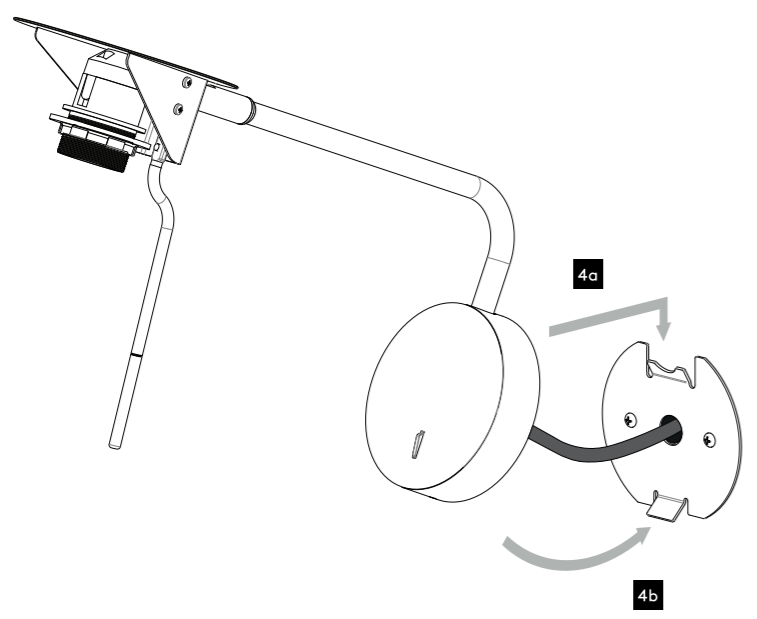

**IT**

LEGGERE ATTENTAMENTE LE ISTRUZIONI PRIMA DI COMINCIARE L'ASSEMBLAGGIO

Cavo positivo: normalmente marrone o rosso  
Cavo neutro: normalmente blu o nero  
Cavo terra: normalmente verde o giallo

**FR**

1

TURN OFF POWER  
Couper Le Courant! / Spegnere La Corrente! /  
Strom Abhalten!

2

3

4

5

6a

6b