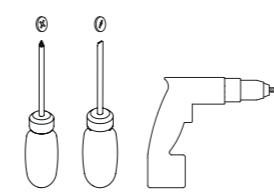

FOR WALL USE ONLY
Usage mural uniquement
Solo per uso a parete
Nur zur Verwendung als Wandleuchte