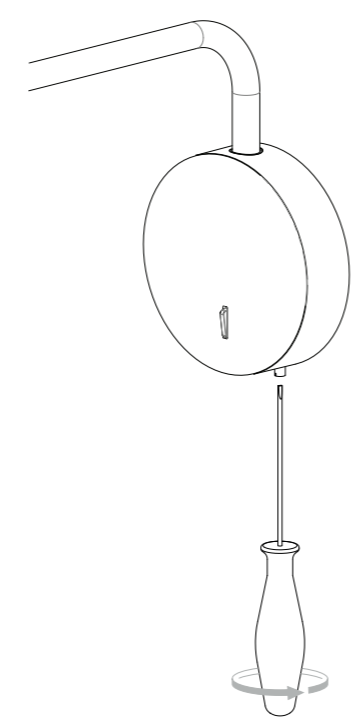

# MITSU SWING ARM

astro

8404 / SKU 1394001

8405 / SKU 1394002

**GB**

PLEASE READ THE INSTRUCTIONS CAREFULLY BEFORE COMMENCING ASSEMBLY

Live: Normally Brown / Red  
Neutral: Normally Blue / Black  
Earth: Normally Green / Yellow

**IT**

LEGGERE ATTENTAMENTE LE ISTRUZIONI PRIMA DI COMINCIARE L'ASSEMBLAGGIO

Cavo positivo: normalmente marrone o rosso  
Cavo neutro: normalmente blu o nero  
Cavo terra: normalmente verde o giallo

**FR**

Phase: Normalerweise Braun / Rot  
Nulleiter: Normalerweise Blau / Schwarz  
Erde: Normalerweise Grün / Gelb

FOR WALL USE ONLY  
Usage mural uniquement  
Solo per uso a parete  
Nur zur Verwendung als Wandleuchte

1

TURN OFF POWER  
Couper Le Courant! / Spegnere La Corrente! /  
Strom Abhalten!

2

3

4

5

6a

6b