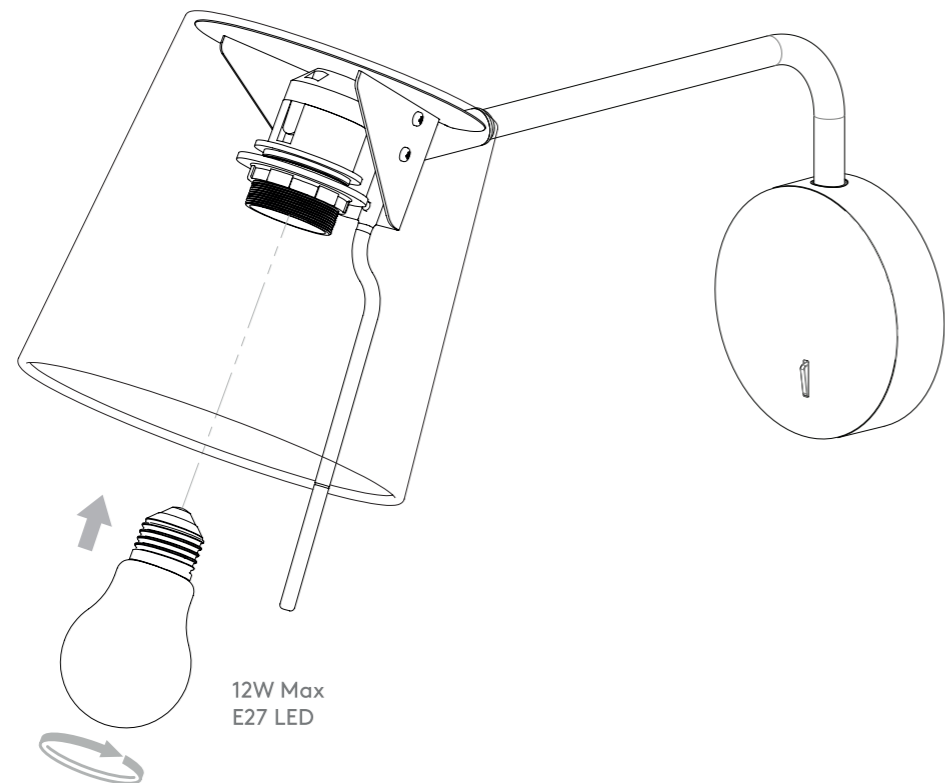

# MITSU SWING ARM

astro

8404 / SKU 1394001

8405 / SKU 1394002

**GB**

PLEASE READ THE INSTRUCTIONS CAREFULLY BEFORE COMMENCING ASSEMBLY

Live: Normally Brown / Red  
Neutral: Normally Blue / Black  
Earth: Normally Green / Yellow

**IT**

LEGGERE ATTENTAMENTE LE ISTRUZIONI PRIMA DI COMINCIARE L'ASSEMBLAGGIO

Cavo positivo: normalmente marrone o rosso  
Cavo neutro: normalmente blu o nero  
Cavo terra: normalmente verde o giallo

**FR**