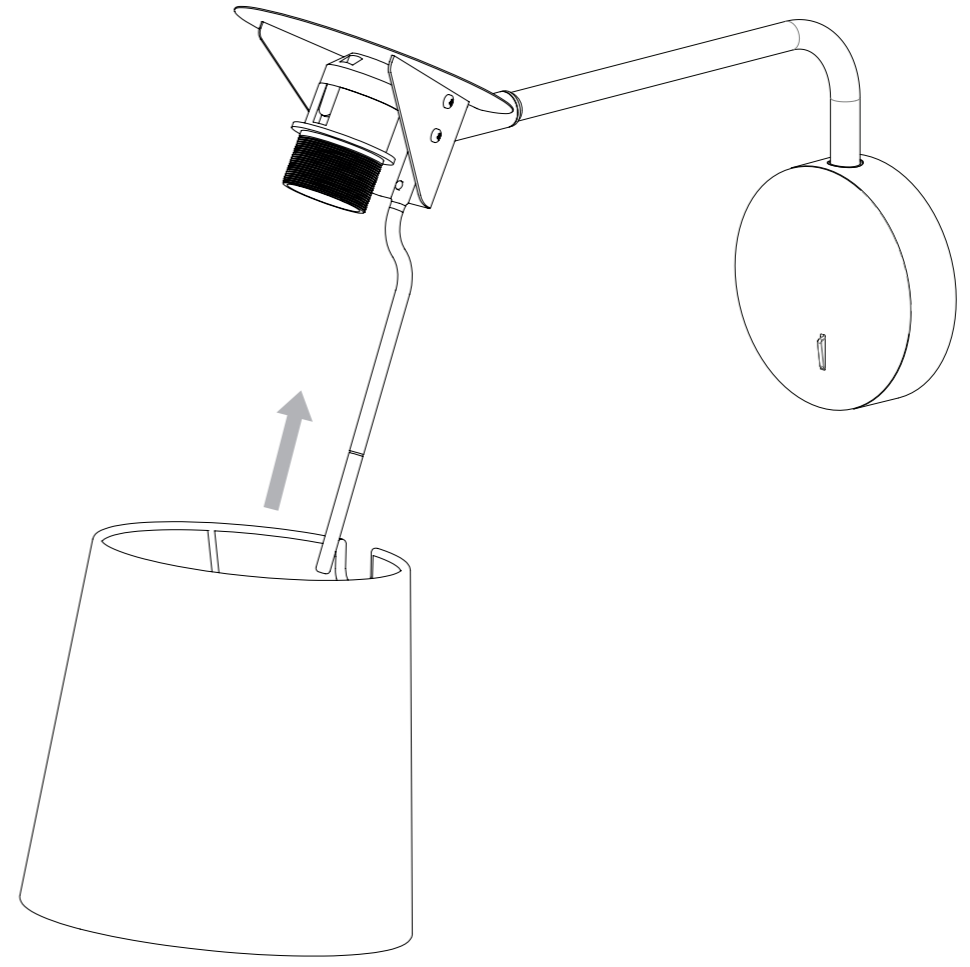

**IT**

LEGGERE ATTENTAMENTE LE ISTRUZIONI PRIMA DI COMINCIARE L'ASSEMBLAGGIO

Cavo positivo: normalmente marrone o rosso  
Cavo neutro: normalmente blu o nero  
Cavo terra: normalmente verde o giallo

**FR**

Phase: Normalerweise Braun / Rot  
Nulleiter: Normalerweise Blau / Schwarz  
Erde: Normalerweise Grün / Gelb

FOR WALL USE ONLY  
Usage mural uniquement  
Solo per uso a parete  
Nur zur Verwendung als Wandleuchte

1

TURN OFF POWER  
Couper Le Courant! / Spegnere La Corrente! /  
Strom Abhalten!

2

3

4

5

6a

6b