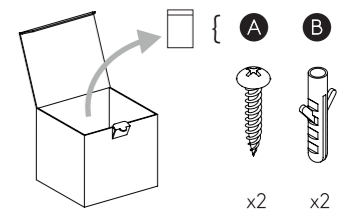

FOR WALL USE ONLY
Usage mural uniquement
Solo per uso a parete
Nur zur Verwendung als Wandleuchte