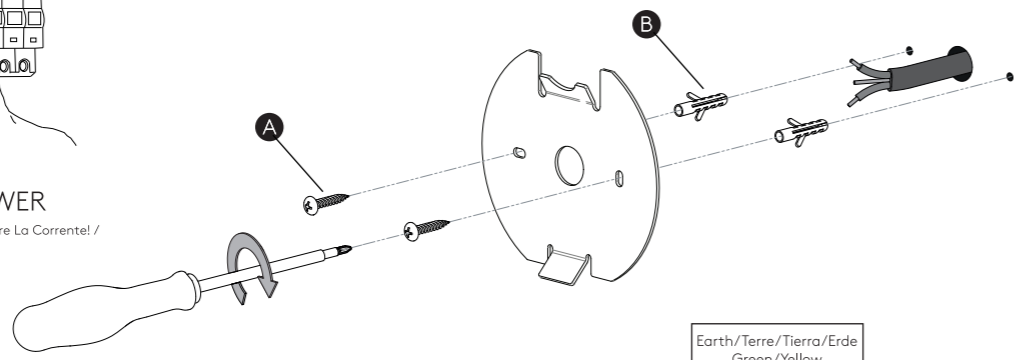

Phase: Normalerweise Braun / Rot  
Nulleiter: Normalerweise Blau / Schwarz  
Erde: Normalerweise Grün / Gelb

FOR WALL USE ONLY  
Usage mural uniquement  
Solo per uso a parete  
Nur zur Verwendung als Wandleuchte

1

TURN OFF POWER  
Couper Le Courant! / Spegnere La Corrente! /  
Strom Abhalten!

2

3

4

5

6a

6b