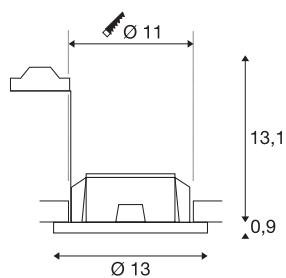

PLASTRA

inbouwarmatuur, QPAR51, rond, witte gips, max. 35W

Met het PLASTRA inbouwarmatuur hebt u een uiterst uniek gipsen inbouwarmatuur met een minimalistische, heldere vormgeving. Het armatuur wordt uitgerust met GU10 halogeen- of LED-retrofitlampen en kan rechtstreeks worden aangesloten op 230V netspanning. Het in de levering inbegrepen schuurpapier dient om het oppervlak te reinigen. De lamp kan na aanbrengen van een grondlaag individueel met muurverf worden beschilderd.

TECHNISCHE GEGEVENS

Art.nr.:	148070
Fitting	GU10
Lamp	QPAR51
Aantal fittingen	1
Inclusief lampen	Geen
Primaire nominale spanning	220-240V ~50/60Hz mA/V
Hoogte	14 cm
Diameter	13 cm
Inbouwdiameter	11 cm
Inbouwdiepte	13.5 cm
Nettogewicht	0.565 kg
Brutogewicht	0.765 kg
IP-code	IP 20
Beschermingsklasse	II
Montage	inbouw
Montagebeschrijving	plafond
Wattage	35 W
Kleur	wit
BIG WHITE pagina	402