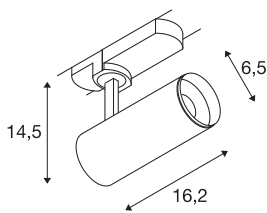

TECHNISCHE GEGEVENS

Art.nr.:	1004380
Primaire nominale spanning	220-240V ~50/60Hz mA/V
Secundaire stroom/spanning	250mA
Lengte	16.2 cm
Hoogte	14.5 cm
Diameter	6.5 cm
Nettogewicht	0.56 kg
Brutogewicht	0.725 kg
Beschermingsklasse	I
Montagebeschrijving	rail plafond,rail wand
dimbaar	Ja
Dimtechnologie	DALI
Wattage	10.42 W
Lumen	1100 lm
Lichtkleurtemperatuur	4000 Kelvin
Stralingshoek	60 °
Kleur	zwart
CRI	90
UGR ≤	19
LXXBXX-gegevens	L80B50
Levensduur	50000 h
BIG WHITE pagina	62