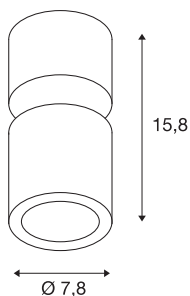

TECHNISCHE GEGEVENS

| | |
|-------------------------------------|------------------------|
| Art.nr.: | 116330 |
| Aantal verschillende lichtopeningen | 1 |
| Primaire nominale spanning | 220-240V ~50/60Hz mA/V |
| Secundaire stroom/spanning | 250mA |
| Hoogte | 15.8 cm |
| Diameter | 7.8 cm |
| Nettogewicht | 0.605 kg |
| Brutogewicht | 0.664 kg |
| IP-code | IP 20 |
| Beschermingsklasse | I |
| Montage | opbouw |
| Montagebeschrijving | plafond |
| dimbaar | Ja |
| Dimtechnologie | faseaansnijding |
| Wattage | 12 W |
| Lumen | 700 lm |
| Lichtkleurtemperatuur | 3000 Kelvin |
| Stralingshoek | 60 ° |
| Kleur | zwart |
| CRI | 80 |
| LXXBXX-gegevens | L70B50 |
| Levensduur | 25000 h |