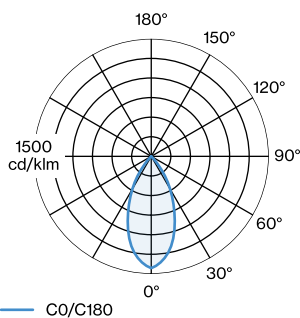

LICHTVERDELING