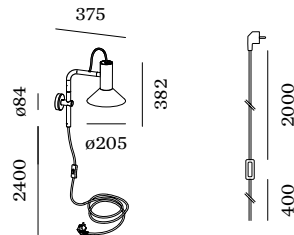

Socket GU10

max. 15 W

CRI ≥ 90

OPTISCH

Shade 1.0

ELEKTRISCH

100 - 240 V

Totaal aangesloten vermogen 6.5 W

Klasse I

FYSISCH

Diameter 205 mm

Height 382 mm

1.36 kg

kabelstekker met handschakelaar

^a Color may deviate slightly due to production conditions.

Aluminium armatuur voor wandopbouw; oppervlak Gitzwart natgelakt; mat textuur; RAL 9005; lampenkap Gitzwart; natgelakt; mat textuur; kabelstekker met handschakelaar; lampfitting GU10; lamptype PAR16; max. 15W; 100 - 240 V; beschermingsgraad IP20; PC1; lamp niet inbegrepen;