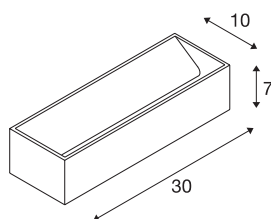

## LOGS IN L indoor LED wandarmatuur zwart/-messing 3000K TRIAC dimbaar

Het markante LED UP/DOWN wandarmatuur LOGS IN L beschikt over een state-of-the-art, sterke LED die zijn regelbare, warm witte licht indirect afgeeft. Zo is de lamp uitstekend geschikt om trappen, gangen en kamers niet-verblindend te verlichten. Door de Dim-to-Warm-functie kan de LOGS IN L traploos en volledig zonder geflikker worden gedimd. Met behulp van de in de rozet geïntegreerde voeding kan de lamp rechtstreeks worden aangesloten op 230V netspanning.

### TECHNISCHE GEGEVENS

Art.nr.:	1002842
Primaire nominale spanning	220-240V ~50/60Hz mA/V
Secundaire stroom/spanning	500mA
Lengte	30 cm
Hoogte	7 cm
Diepte	10 cm
Nettogewicht	1.341 kg
Brutogewicht	1.569 kg
IP-code	IP 20
Beschermingsklasse	I
Montage	opbouw
Montagebeschrijving	wand
dimbaar	Ja
Dimtechnologie	faseaansnijding, faseaansnijding
Wattage	18 W
Lumen	1100 lm
Lichtkleurtemperatuur	3000 Kelvin
Kleur	zwart
CRI	90
LXXBXX-gegevens	L70B50
Levensduur	30000 h
maximale omgevingstemperatuur	40 °C