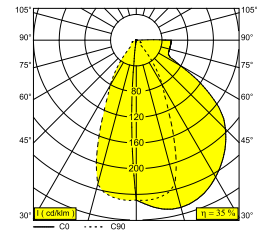

SKOV S 927 W

25314 9200 W

BESCHIKBAAR IN

ALU GRIJS 25314 9200 A

ZWART 25314 9200 B

FLEMISH BRONZE VOOR BUITEN 25314 9200 FBRX

ANTRACIET (DONKERGRIJS) 25314 9200 N

WIT 25314 9200 W

 [Bekijk op website](#)

Algemene info

LOCATIE	binnen-buiten
INSTALLATIE	Wand Opbouw
STOF EN WATERDICHTHEID	IP54
IK	IK03
GEWICHT (KG)	0.4
RICHTBAARHEID	niet richtbaar
INFO	INCL.LED POWER SUPPLY 250mA-DC

Elektrische info