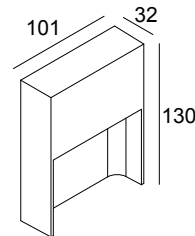

SKOV S 927 W

25314 9200 W

BESCHIKBAAR IN

ALU GRIJS 25314 9200 A

ZWART 25314 9200 B

FLEMISH BRONZE VOOR BUITEN 25314 9200 FBRX

ANTRACIET (DONKERGRIJS) 25314 9200 N

WIT 25314 9200 W

 [Bekijk op website](#)

Algemene info

LOCATIE	binnen-buiten
INSTALLATIE	Wand Opbouw
STOF EN WATERDICHTHEID	IP54
IK	IK03
GEWICHT (KG)	0.4
RICHTBAARHEID	niet richtbaar
INFO	INCL.LED POWER SUPPLY 250mA-DC

Elektrische info