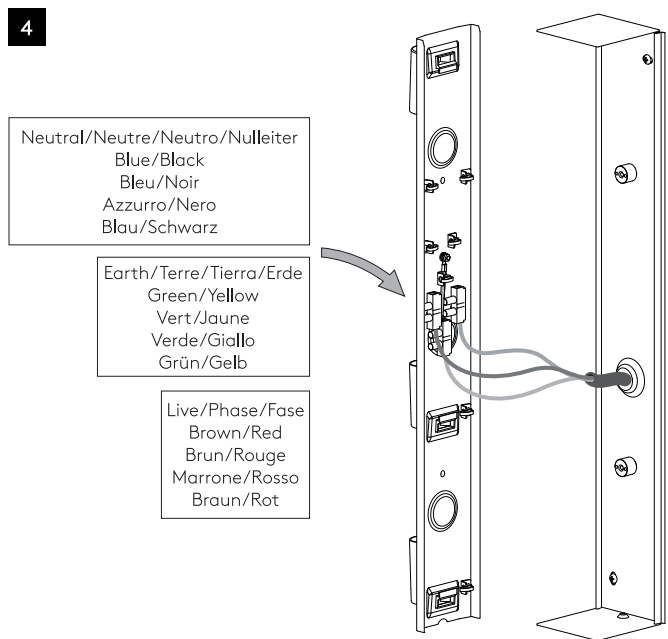

Cavo positivo: normalmente marrone o rosso
Cavo neutro: normalmente blu o nero
Cavo terra: normalmente verde o giallo

FR

LIRE ATTENTIVEMENT LES INSTRUCTIONS
AVANT DE COMMENCER LE MONTAGE

Phase: Normalement Brun / Rouge
Neutre: Normalement Bleu / Noir
Terre: Normalement Vert / Jaune

DE

LESEN SIE BITTE DIE ANWEISUNGEN
SORGFÄLTIG DURCH, BEVOR SIE MIT DEM
ZUSAMMENBAUEN BEGINNEN

Phase: Normalerweise Braun / Rot
Nulleiter: Normalerweise Blau / Schwarz
Erde: Normalerweise Grün / Gelb

FOR WALL USE ONLY
Usage mural uniquement
Solo per uso a parete
Nur zur Verwendung als Wandleuchte

1

TURN OFF POWER

Couper le courant! /
Spegner la corrente! /
Strom Abshalten!

2

3

4

5

6