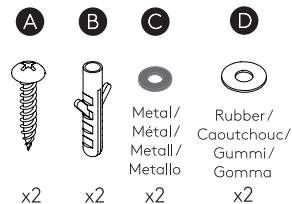

SALERNO 520

astro

GB

PLEASE READ THE INSTRUCTIONS CAREFULLY
BEFORE COMMENCING ASSEMBLY

Live: Normally Brown / Red
Neutral: Normally Blue / Black
Earth: Normally Green / Yellow

IT

LEGGERE ATTENTAMENTE LE ISTRUZIONI
PRIMA DI COMINCIARE L'ASSEMBLAGGIO

Cavo positivo: normalmente marrone o rosso
Cavo neutro: normalmente blu o nero
Cavo terra: normalmente verde o giallo

FR

LIRE ATTENTIVEMENT LES INSTRUCTIONS
AVANT DE COMMENCER LE MONTAGE

Phase: Normalement Brun / Rouge
Neutre: Normalement Bleu / Noir
Terre: Normalement Vert / Jaune

DE

LESEN SIE BITTE DIE ANWEISUNGEN
SORGFÄLTIG DURCH, BEVOR SIE MIT DEM
ZUSAMMENBAUEN BEGINNEN

Phase: Normalerweise Braun / Rot
Nulleiter: Normalerweise Blau / Schwarz
Erde: Normalerweise Grün / Gelb

FOR WALL USE ONLY
Usage mural uniquement
Solo per uso a parete
Nur zur Verwendung als Wandleuchte