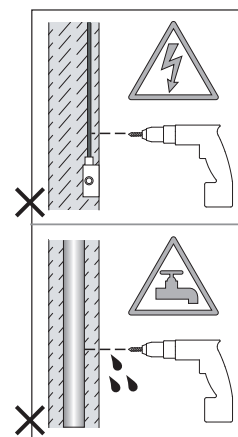

Cavo positivo: normalmente marrone o rosso
Cavo neutro: normalmente blu o nero
Cavo terra: normalmente verde o giallo

FR

LIRE ATTENTIVEMENT LES INSTRUCTIONS
AVANT DE COMMENCER LE MONTAGE

Phase: Normalement Brun / Rouge
Neutre: Normalement Bleu / Noir
Terre: Normalement Vert / Jaune

DE

LESEN SIE BITTE DIE ANWEISUNGEN
SORGFÄLTIG DURCH, BEVOR SIE MIT DEM
ZUSAMMENBAUEN BEGINNEN

Phase: Normalerweise Braun / Rot
Nulleiter: Normalerweise Blau / Schwarz
Erde: Normalerweise Grün / Gelb

FOR WALL USE ONLY
Usage mural uniquement
Solo per uso a parete
Nur zur Verwendung als Wandleuchte