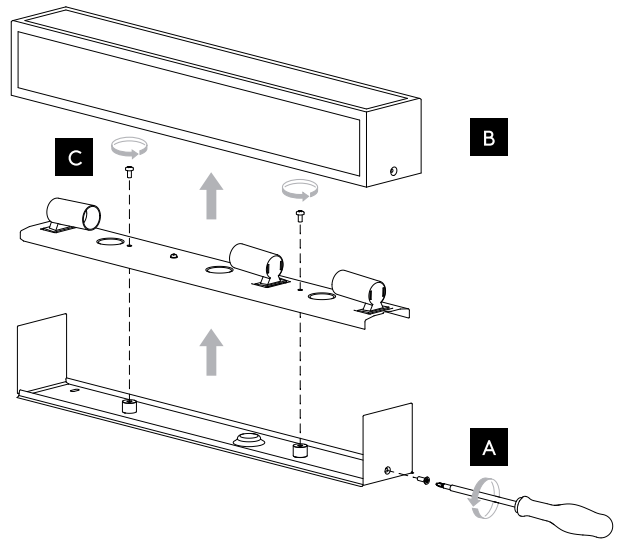

1

TURN OFF POWER

Couper le courant! /
Spegner la corrente! /
Strom Abshalten!

2

3

4

5

6