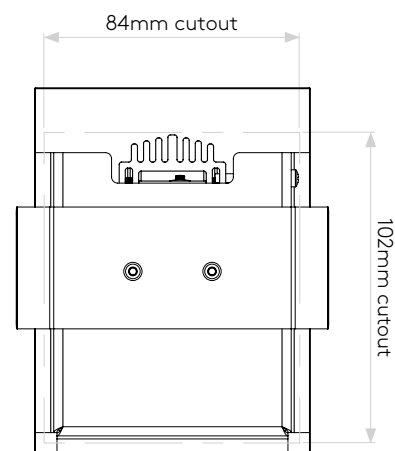

GENERAL

CLASS:	CE (Class 3)
IP RATING:	IP20
BATHROOM ZONE:	Zone 3
VOLTAGE:	Constant Current 700mA
INSTALLATION ORIENTATION:	Wall mount - vertical
MAIN MATERIAL:	Metal - Mild steel
DIMENSIONS:	H: 120mm W: 90mm D: 45mm
CUT OUT HOLE:	L: 102mm W: 84mm
RECESS DEPTH:	42mm
FIRE RATING:	Not applicable
CABLE LENGTH:	1000mm
GROSS WEIGHT:	0.50Kg

Please note that some dimensions may vary slightly due to manufacturing tolerances, this includes cable entry and fixing holes

Veuillez noter que certaines dimensions peuvent varier légèrement en raison des tolérances de fabrication, y compris l'entrée de câble et les trous de fixation.

Bitte beachten Sie, dass die Maße Fertigungstoleranzen unterliegen und daher in geringem Umfang von der angegebenen Größe abweichen können. Dies gilt auch für Kabeleingänge und Befestigungslöcher.

Si prega notare che possono esserci piccole variazioni in alcune dimensioni dovute alle tolleranze di produzione, queste includono l'ingresso del cavo e i fori di fissaggio.