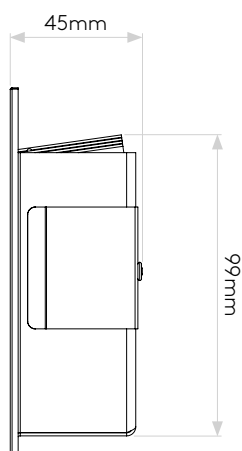

GENERAL

CLASS:	CE (Class 3)
IP RATING:	IP20
BATHROOM ZONE:	Zone 3
VOLTAGE:	Constant Current 700mA
INSTALLATION ORIENTATION:	Wall mount - vertical
MAIN MATERIAL:	Metal - Mild steel
DIMENSIONS:	H: 120mm W: 90mm D: 45mm
CUT OUT HOLE:	L: 102mm W: 84mm
RECESS DEPTH:	42mm
FIRE RATING:	Not applicable
CABLE LENGTH:	1000mm
GROSS WEIGHT:	0.50Kg

Please note that some dimensions may vary slightly due to manufacturing tolerances, this includes cable entry and fixing holes

Veuillez noter que certaines dimensions peuvent varier légèrement en raison des tolérances de fabrication, y compris l'entrée de câble et les trous de fixation.

Bitte beachten Sie, dass die Maße Fertigungstoleranzen unterliegen und daher in geringem Umfang von der angegebenen Größe abweichen können. Dies gilt auch für Kabeleingänge und Befestigungslöcher.

Si prega notare che possono esserci piccole variazioni in alcune dimensioni dovute alle tolleranze di produzione, queste includono l'ingresso del cavo e i fori di fissaggio.