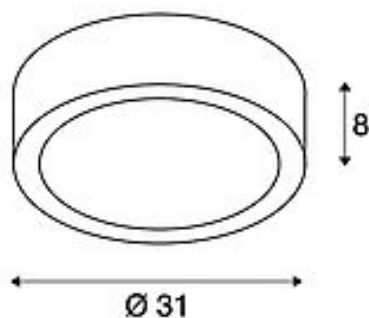

PLASTRA 105

plafondarmatuur, TC-DSE, rond, witte gips, max. 50W

Artikelnummer	148001
Productfamilie	PLASTRA
Voedingsmogelijkheid	Nee
Fitting	E27
Aantal lichtbronnen	2
Lichtbron inbegrepen	Nee
Hoogte	8 cm
Diameter	31 cm
Nettogewicht	2.451 kg
Brutogewicht	2.94 kg
Spanning	220-240V ~50/60Hz
Max. vermogen	25 watt
Beschermingsklasse	I
Materiaal	Gips/glas/staal
Kleur	wit
Energie-efficiëntieklasse	A++
Montagewijze	Opbouwmontage / Plafondopbouw
Lichtbron	A60
Form	rond
LVK-type 1	direct
LVK-type 2	rotational symmetric

Artikel uit de reeks

148002	PLASTRA 104, plafondarmatuur, TC-DSE, hoekig, witte gips, max. 50W
148004	PLASTRA, plafondarmatuur, QPAR51, hoekig, witte gips, max. 35W
148010	PLASTRA, wandarmatuur, hoekig, 100 slot, witte gips, E14, max. 40 W
148011	PLASTRA 103, wandarmatuur, C35, hoekig, witte gips, max. 8W
148012	PLASTRA 102 CURVE, wandarmatuur, witte gips, QT-DE12, max. 100W
148013	PLASTRA 101, wandarmatuur, C35, halfrond, witte gips, max. 40W
148015	PLASTRA, wandarmatuur, QPAR51, hoekig, witte gips, up/down, max. 35W
148016	PLASTRA 104, wandarmatuur, QT14, rond, witte gips, QT14, max. 42W
148017	PLASTRA, wandarmatuur, TC-(D,H,T,Q)SE, 105 Torch, witte gips, max. 40 W
148018	PLASTRA, wandarmatuur, QT14, hoekig, Cube, witte gips, max. 42 W
148019	PLASTRA SQUARE, wandarmatuur, LED strip, 3000K, hoekig, witte gips, max. 10,8W
148040	PLASTRA PD-1, pendelarmatuur, LED GX53, witte gips, 9W
148041	PLASTRA CONE, pendelarmatuur, TCR-TSE, trapezevorm, witte gips
148042	PLASTRA, pendelarmatuur, LED GU10 51 mm, rond, witte gips
148051	PLASTRA BOX, plafondarmatuur, eenvlammig, QPAR51, hoekig, witte gips, max. 35W
148052	PLASTRA BOX, plafondarmatuur, tweevlammig, QPAR51, hoekig, witte gips, max. 70W
148053	PLASTRA BOX, plafondarmatuur, drievlammig, QPAR51, hoekig, witte gips, max. 105W
148060	PLASTRA, wandarmatuur, QPAR51, rond, Tube, witte gips, max. 70W
148061	PLASTRA, wandarmatuur, TCR-TSE, Cone, wit, max. 11W