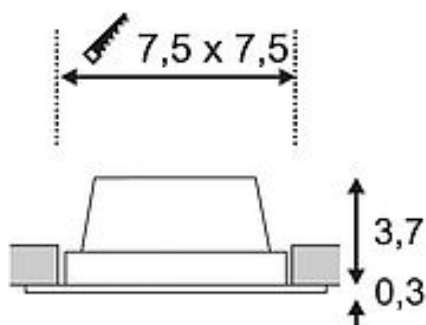

SLV FRAME BASIC

inbouwarmatuur, led, 3000 K, mat zwart, set, 9,4W, incl. driver

Artikelnummer	112720
Voedingsmogelijkheid	Nee
Inclusief lichtbron	Nee
Inbouwlengte	7.5 cm
Inbouwbreedte	7.5 cm
Inbouwdiepte	5 cm
Lengte	9 cm
Breedte	9 cm
Hoogte	4 cm
Nettogewicht	0.22 kg
Brutogewicht	0.274 kg
Spanning	220-240V ~50/60Hz sec. 350mA
Beschermingsklasse	II
Stralingshoek	90 Graden
Gemiddelde levensduur	56000 uur
Kleurtemperatuur	3000 kelvin
Kleurweergave-index (CRI)	80
Lichtstroom	445 lm
Energie-efficiëntieklasse	A++
Montagewijze	Inbouwmontage / Plafond inbouwmontage / Wand inbouwmontage
Kleur	mat zwart
Form	vierkant
LVC-type 1	direct
LVC-type 2	rotational symmetric
Materiaal	Aluminium/acrylglas