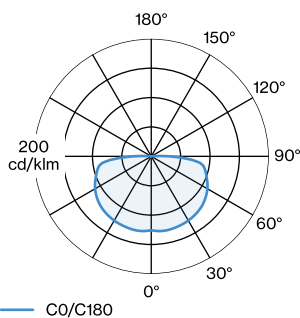

LICHTVERDELING