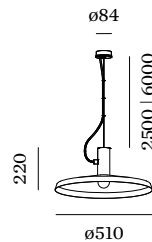

## FYSISCH

Diameter 510 mm

Height 220 mm

1.72 kg

incl. 6.0 m ophangstelsysteem

<sup>a</sup> Color may deviate slightly due to production conditions.

Aluminium pendelarmatuur; oppervlak Gitzwart natgelakt; mat textuur; RAL 9005; incl. 6.0 m ophangstelsysteem; kabel en plafondpotje in Gitzwart; lampenkap Gitzwart; natgelakt; mat textuur; lampfitting E27; lamptype A60; max. 15W; 220 - 240 V; beschermingsgraad IP20; PC1; lamp niet inbegrepen;