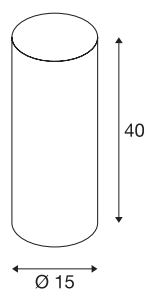

## FENDA

lampenkap, rond, zwart/koper, Ø/H 15/40 cm

FENDA lampenkap met diameter van 150 mm en hoogte van 400 mm in zwart/koper.

## TECHNISCHE GEGEVENS

Art.nr.:	156152
Hoogte	40 cm
Diameter	15 cm
Nettogewicht	0.226 kg
Brutogewicht	0.496 kg
IP-code	IP 20
Kleur	koper
BIG WHITE pagina	155