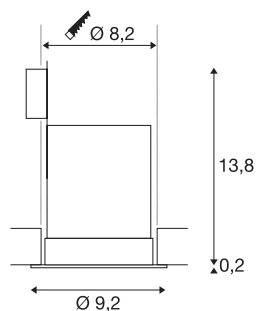

CONTONE

inbouwarmatuur, LED, 2000-3000K, rond, wit, vast, 13-W, incl. bladveren

Met de CONTONE inbouwarmatuur voor plafond kunt u uw lichtsfeer individueel bepalen. Bij het dimmen van de geïntegreerde COB LED module verandert de lichtkleur van 3000 K naar 2000 K en bij het omlaag dimmen toont de module hetzelfde effect als gloeilampen. Met behulp van de ingebouwde LED-driver wordt de lamp rechtstreeks aangesloten op 230V netspanning.

TECHNISCHE GEGEVENS

Art.nr.	161291
IP-code	IP 44
Montage	inbouw
Montagebeschrijving	plafond
dimbaar	Ja
Dimtechnologie	faseaansnijding
Primaire nominale spanning	220-240V ~50/60Hz
Secundaire stroom/spanning	350 mA
Beschermingsklasse	II
Wattage	15 W
Niveau van inschakelstroom	10 A
Duur van inschakelstroom	40 µs
Lumen	1000 lm
Lichtkleurtemperatuur	2000-3000 Kelvin
Stralingshoek	30 °
Kleur	wit
CRI	90
LXXBXX-gegevens	L70B50
Levensduur	40000 h
Lichtsterkteverdeling	rotatiesymmetrisch
Lichtuitlaat	direct
Hoogte	14 cm

Lichtbron

916619	
--------	-----------------------------------------------------------------------------------

Diameter	9.2 cm
Nettogewicht	0.324 kg
Brutogewicht	0.402 kg
Uitsparingsvorm	rond
Inbouwdiepte	13.5 cm
Inbouwdiameter	8.2 cm
BIG WHITE pagina	398