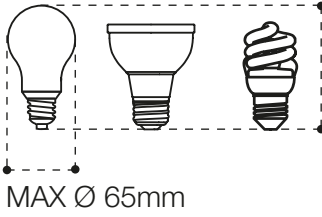

Fig. 4

<b>220 - 240 V</b>		<b>50 / 60 Hz</b>
<b>MAX 8W (E27)</b>		
LED: DRPAR	350 lm	
LED: DRBP	470 lm	
FLUO: FB	500 lm	

**Fig. 5**

Fig. 6

Fig. 7