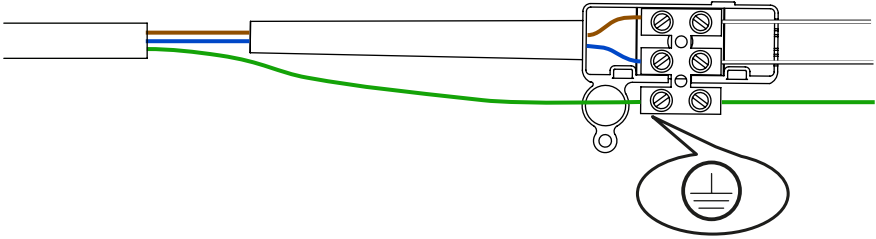

# DECOMPOSÈ LIGHT

ceiling

Atelier Oi | 2016

DANESE

MILANO

Fig. 1

Fig. 2

Fig. 3