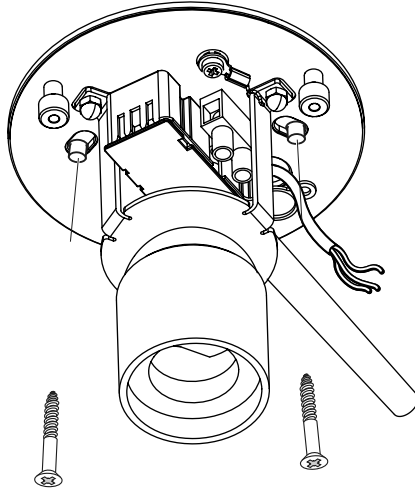

# DECOMPOSÈ LIGHT

ceiling

Atelier Oi | 2016

DANESE

MILANO

Fig. 1

Fig. 2

Fig. 3