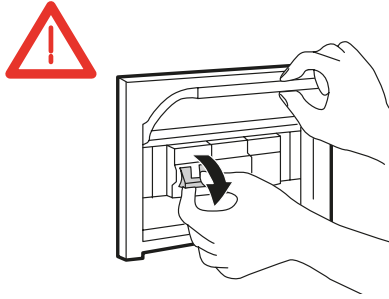

# DECOMPOSÈ LIGHT

ceiling

Atelier Oi | 2016

DANESE

MILANO

Fig. 1

Fig. 2

Fig. 3