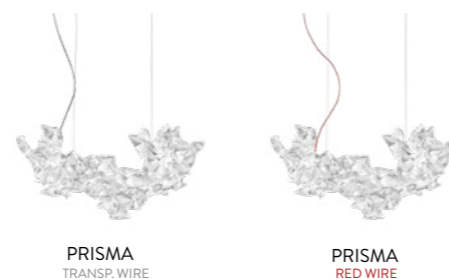

PRODUCT / PRODOTTO	DIMENSIONS / MISURE	COLOUR / COLORE	CODE / CODICE
SUSPENSION LARGE Bulbs: 10 X 5W G9 LED Dimmable Made of: Lentiflex® / Polycarbonate / Stainless Steel With: Dimmable Bulbs Included Red wrapped electric wire Available also with transparent cable Weight: net Kg 2,7 - gross Kg 7,05 Package: 98 x 51 x h. 36 cm	20-140 cm (8"-55") 26 cm (10-1/4") 60 cm (23-1/2") 96 cm (37-3/4")	PRISMA RED WIRE	HANSL00PRS01R00000EU
		PRISMA TRSP WIRE	HANSL00PRS01T00000EU
SUSPENSION Bulbs: 5 X 5W G9 LED Dimmable Made of: Lentiflex® / Polycarbonate / Stainless Steel With: Dimmable Bulbs Included Red wrapped electric wire Available also with transparent cable Weight: net Kg 2 - gross Kg 3,9 Package: 61 x 46 x h. 34 cm	20-140 cm (8"-55") 25 cm (9-3/4") 35 cm (13-3/4") 53 cm (20-3/4")	PRISMA RED WIRE	HANSS00PRS01RG9000EU
		PRISMA TRSP WIRE	HANSS00PRS01TG9000EU

PRODUCT / PRODOTTO	DIMENSIONS / MISURE	COLOUR / COLORE	CODE / CODICE
CEILING / WALL Bulbs: 7 X 5W G9 LED Dimmable Made of: Lentiflex® / Polycarbonate / Stainless Steel With: Dimmable Bulbs Included Weight: net Kg 1,7 - gross Kg 2,75 Package: 65,5 x 64 x h. 25 cm	65 cm (25-1/2") 21 cm (8-1/4")	PRISMA	HANCM00PRS000G9000EU

CANOPY DETAILS

HANAMI

Ø 12 cm x h. 3,2 cm (Ø 4-3/4" x h. 1-1/4")

Red wrapped electric wire - Available also with transparent cable
Cavo calzato rosso - Disponibile anche con cavo trasparente

6m. cable kit must be ordered with lamp purchase
Kit Cavi da 6m da richiedere tassativamente in fase di ordine

HANAMI ENTIRE COLLECTION

FINISHES