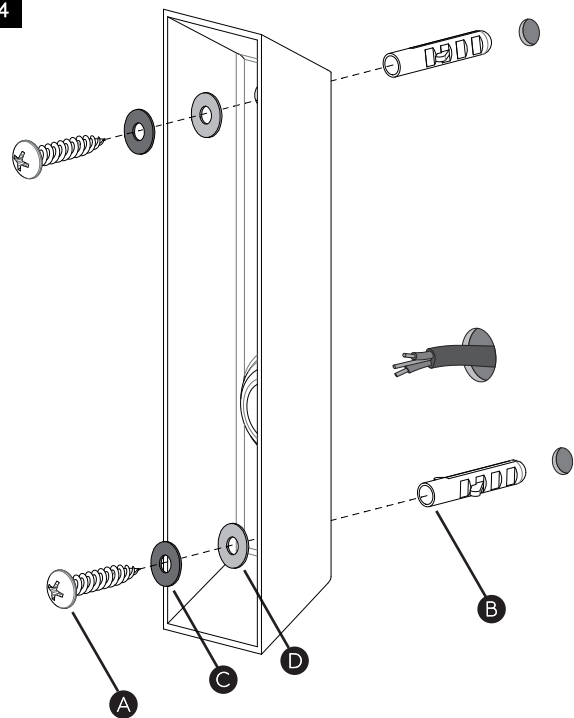

FOR WALL USE ONLY  
Usage mural uniquement  
Solo per uso a parete  
Nur zur Verwendung als Wandleuchte

1

**TURN OFF POWER**

Couper le courant! /  
Spegnere la corrente! /  
Strom Abshalten!

2

3

4

5

### WIRING FROM PRODUCT /

Fil de produit /  
Cavo dal prodotto /  
Beleuchtungskabel

6

7

8