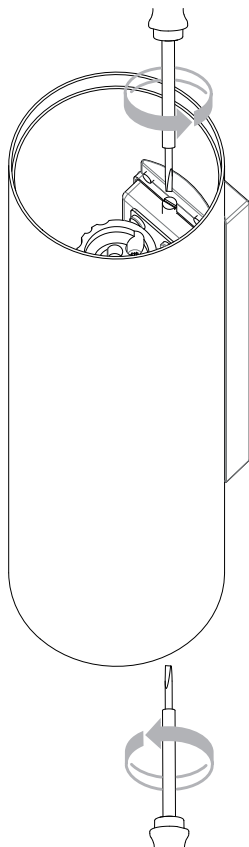

Cavo positivo: normalmente marrone o rosso  
Cavo neutro: normalmente blu o nero  
Cavo terra: normalmente verde o giallo

FR

LIRE ATTENTIVEMENT LES INSTRUCTIONS  
AVANT DE COMMENCER LE MONTAGE

Phase: Normalement Brun / Rouge  
Neutre: Normalement Bleu / Noir  
Terre: Normalement Vert / Jaune

DE

LESEN SIE BITTE DIE ANWEISUNGEN  
SORGFÄLTIG DURCH, BEVOR SIE MIT DEM  
ZUSAMMENBAUEN BEGINNEN

Phase: Normalerweise Braun / Rot  
Nulleiter: Normalerweise Blau / Schwarz  
Erde: Normalerweise Grün / Gelb

FOR WALL USE ONLY  
Usage mural uniquement  
Solo per uso a parete  
Nur zur Verwendung als Wandleuchte

1

**TURN OFF POWER**

Couper le courant! /  
Spegnere la corrente! /  
Strom Abshalten!

2

3

4

5

### WIRING FROM PRODUCT /

Fil de produit /  
Cavo dal prodotto /  
Beleuchtungskabel

6

7

8