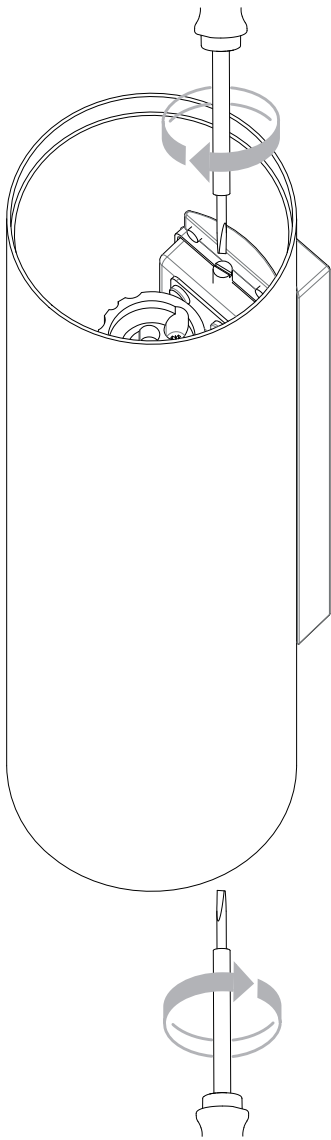

Cavo positivo: normalmente marrone o rosso  
Cavo neutro: normalmente blu o nero  
Cavo terra: normalmente verde o giallo

FR

LIRE ATTENTIVEMENT LES INSTRUCTIONS  
AVANT DE COMMENCER LE MONTAGE

Phase: Normalement Brun / Rouge  
Neutre: Normalement Bleu / Noir  
Terre: Normalement Vert / Jaune

DE

LESEN SIE BITTE DIE ANWEISUNGEN  
SORGFÄLTIG DURCH, BEVOR SIE MIT DEM  
ZUSAMMENBAUEN BEGINNEN

Phase: Normalerweise Braun / Rot  
Nulleiter: Normalerweise Blau / Schwarz  
Erde: Normalerweise Grün / Gelb

FOR WALL USE ONLY  
Usage mural uniquement  
Solo per uso a parete  
Nur zur Verwendung als Wandleuchte

1

**TURN OFF POWER**

Couper le courant! /  
Spegnere la corrente! /  
Strom Abshalten!

2

3

4

5

### WIRING FROM PRODUCT /

Fil de produit /  
Cavo dal prodotto /  
Beleuchtungskabel

6

7

8