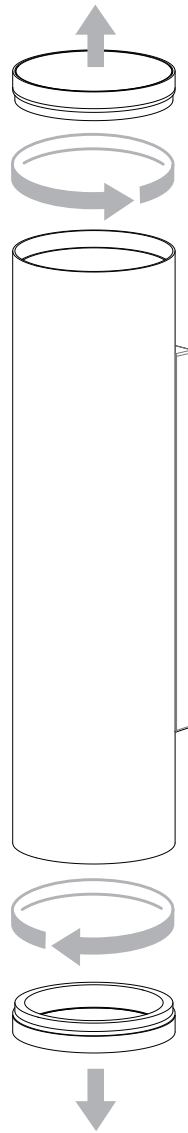

1

TURN OFF POWER

Couper le courant! /
Spegnere la corrente! /
Strom Abshalten!

2

3

4