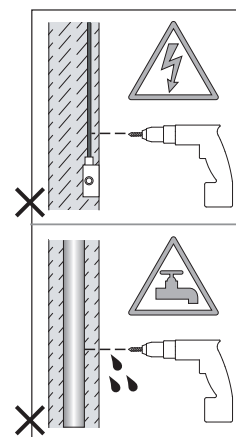

Cavo positivo: normalmente marrone o rosso  
Cavo neutro: normalmente blu o nero  
Cavo terra: normalmente verde o giallo

FR

LIRE ATTENTIVEMENT LES INSTRUCTIONS  
AVANT DE COMMENCER LE MONTAGE

Phase: Normalement Brun / Rouge  
Neutre: Normalement Bleu / Noir  
Terre: Normalement Vert / Jaune

DE

LESEN SIE BITTE DIE ANWEISUNGEN  
SORGFÄLTIG DURCH, BEVOR SIE MIT DEM  
ZUSAMMENBAUEN BEGINNEN

Phase: Normalerweise Braun / Rot  
Nulleiter: Normalerweise Blau / Schwarz  
Erde: Normalerweise Grün / Gelb