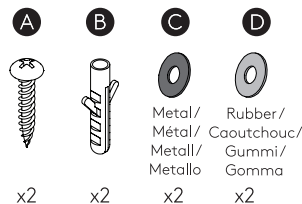

FOR WALL USE ONLY
Usage mural uniquement
Solo per uso a parete
Nur zur Verwendung als Wandleuchte