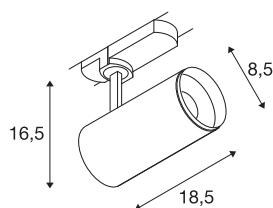

## TECHNISCHE GEGEVENS

Art.nr.:	1004480
Primaire nominale spanning	220-240V ~50/60Hz mA/V
Secundaire stroom/spanning	500mA
Lengte	18.5 cm
Hoogte	16.5 cm
Diameter	8.5 cm
Nettogewicht	0.75 kg
Brutogewicht	1 kg
Beschermingsklasse	I
Montagebeschrijving	rail plafond
dimbaar	Ja
Dimtechnologie	DALI
Wattage	20.1 W
Lumen	2060 lm
Lichtkleurtemperatuur	4000 Kelvin
Stralingshoek	60 °
Kleur	wit
CRI	90
UGR ≤	25
LXXBXX-gegevens	L80B50
Levensduur	50000 h
BIG WHITE pagina	64