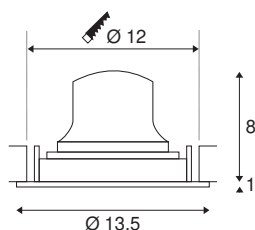

TECHNISCHE GEGEVENS

Art.nr.:	1003572
Aantal verschillende lichtopeningen	1
Secundaire stroom/spanning	500mA
Hoogte	9 cm
Diameter	13.5 cm
Inbouwdiameter	12 cm
Inbouwdiepte	10 cm
Nettogewicht	0.39 kg
Brutogewicht	0.45 kg
IP-code	IP 20
Beschermingsklasse	III
Schokbestendigheidsklasse	IK02
Schokbestendigheid	0,2 Joule
Montage	inbouw
Montagebeschrijving	plafond
Wattage	17.55 W
Lumen	1600 lm
Lichtkleurtemperatuur	2700 Kelvin
Stralingshoek	55 °
Kleur	wit
CRI	90
UGR ≤	22