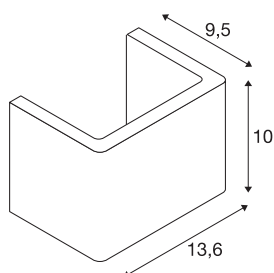

MANA

lampenkap, B/H/T 13,5/10/9,9 cm, gips, wit

MANA lampenkap van gips, 136 mm lang en 100 mm hoog in wit.

TECHNISCHE GEGEVENS

Art.nr.	1000824
IP-code	IP 20
Kleur	wit
Lichtsterkteverdeling	asymmetrisch
Lichtuitlaat	direct-indirect
Breedte	13.6 cm
Hoogte	10 cm
Diepte	9.5 cm
Nettogewicht	0.712 kg
Brutogewicht	0.949 kg
BIG WHITE pagina	351