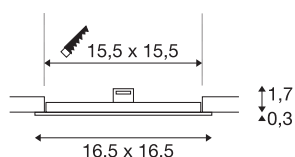

SENSE 18

indoor LED plafondbinbouwlamp hoekig wit 3000K

Het aluminium SENSE inbouwarmatuur is verkrijgbaar in de kleuren wit en zilvergrijs en met een ronde of hoekige afdekplaat. Het vaste Premium LED inzetstuk maakt door de brede stralingshoek een gelijkmatige vlakke basisverlichting mogelijk. Bent u op zoek naar een plafondbinbouwlamp met een geringe inbouwdiepte, dan zit u goed met de SENSE.

TECHNISCHE GEGEVENS

Art.nr.	1003012
IP-code	IP 20
Schokbestendigheidsklasse	IK 02
Schokbestendigheid	0.2 Joule
Montage	inbouw
Montagebeschrijving	plafond
Secundaire stroom/spanning	350 mA
Beschermingsklasse	III
Wattage	10 W
Omgevingstemperatuur	25 °C
Bedrijfsrendement (LOR)	0,69
Lumen	780 lm
Lichtkleurtemperatuur	3000 Kelvin
Kleur	wit
CRI	90
UGR ≤	27
LXXBXX-gegevens	L70B50
Levensduur	50000 h
Lichtuitlaat	direct
Risk Group	1
Lengte	16.5 cm
Breedte	16.5 cm

Lichtbron

1814255	
---------	---

Toebehoren

1007229	leddriver DALI 25W 150-700mA DALI TOUCH
1007228	leddriver 20W 350mA dimbaar
1007225	leddriver 20W 350mA

Hoogte	2 cm
Nettogewicht	0.233 kg
Brutogewicht	0.324 kg
Uitsparingsvorm	hoekig
Inbouwlengte	15.5 cm
Inbouwbreedte	15.5 cm
Inbouwdiepte	3 cm
BIG WHITE pagina	225