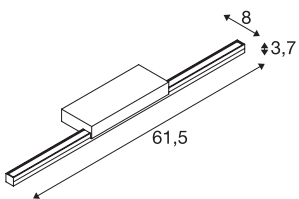

## GLENOS® 60

Indoor led spiegelarmatuur grijs CCT switch  
3000/4000K

De GLENOS-spiegelarmatuur, uitgerust met een hoogwaardige led strip, overtuigt door haar elegante en slanke verschijning. De L-vormige bevestiging van het profiel en de spiegelarmatuur die verkrijgbaar is in zwart, wit en grijs zorgen voor een niet-verblindende verlichting van de spiegel. De GLENOS-spiegelarmatuur, uitgerust met een hoogwaardige led strip, overtuigt door haar elegante en slanke verschijning. De L-vormige bevestiging van het profiel en de spiegelarmatuur die verkrijgbaar is in zwart, wit en grijs zorgen voor een niet-verblindende verlichting van de spiegel. Door middel van een ingebouwde CCT-schakelaar kan de lichtkleur tijdens de installatie worden gewijzigd tussen 3000K en 4000K.

## TECHNISCHE DATEN

Art.nr.:	1003508
Primaire nominale spanning	220-240V ~50/60Hz mA/V
Secundaire stroom/spanning	500 mA/V
Breedte	61.5 cm
Hoogte	3.7 cm
Diepte	8.0 cm
Nettogewicht	0.536 kg
Brutogewicht	0.886 kg
IP-code	IP 20
Beschermingsklasse	I
Montage	opbouw
Montagebeschrijving	wand
Wattage	12 W
Lumen	1170 lm
Lichtkleurtemperatuur	3000/4000 Kelvin
Stralingshoek	120 °
Kleur	grijs
CRI	>80
Binning	6
LXXBXX-gegevens	70/50
Levensduur	30000 h
minimale omgevingstemperatuur	-20 °C