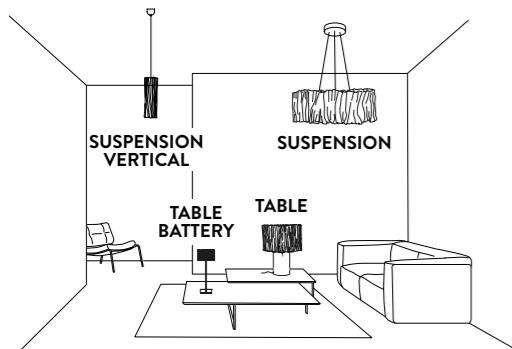

ACCORDÉON

design by Marc Sadler

Compendium pages 166 / 170

PRODUCT / PRODOTTO	DIMENSION / MISURE	COLOUR / COLORE	CODE / CODICE
SUSPENSION LED: 52W - 200~240V - 5.900 Lumen 2700 Kelvin or 3.000 Kelvin Dimmable with: PWM / 0-10 With: Hand molded diffusor Made of: Lentiflex® / Goldflex® / Steelflex® Weight: net Kg 4 - gross Kg 6 Package: 63 x 64 x h. 34 cm		☐ WHITE - 2700K	ACRSM00WHT01T0027KEU
		☐ WHITE - 3000K	ACRSM00WHT01T0030KEU
		☐ SILVER - 2700K	ACRSM00SLV01T0027KEU
		☐ SILVER - 3000K	ACRSM00SLV01T0030KEU
		☐ GOLD - 2700K	ACRSM00GLD01T0027KEU
		☐ GOLD - 3000K	ACRSM00GLD01T0030KEU
ADDITIONAL DIMMING SYSTEM DALI, BLUETOOTH, CASAMBI, TRIAC UPON REQUEST			
SUSPENSION VERTICAL Bulbs E14: ☐ 1 X 10W max LED Filament max Ø 5 cm / 2" Dimmable with: Dimmable bulbs With: Hand molded diffusor Black wrapped electric wire Made of: Lentiflex® / Brushed Goldflex® Weight: net 0,35 Kg - gross 0,55 Kg Package: 18 x 18 x h. 35 cm		☐ PRISMA	ACRSS00PRS01B00000EU
		☐ GOLD	ACRSS00GLD01B00000EU

CANOPY DETAILS

ACCORDÉON SUSPENSION

Ø 16 cm x h. 3,5 cm (Ø 6-1/4" x h. 1-1/2")
6m. cable kit must be ordered with lamp purchase
Kit Cavi da 6m da richiedere tassativamente in fase di ordine

ACCORDÉON SUSPENSION VERTICAL

Ø 5,5 cm x h. 5 cm (Ø 2-1/4" x h. 2")
6m. cable kit must be ordered with lamp purchase
Kit Cavi da 6m da richiedere tassativamente in fase di ordine

Multiple installation kit on request
Kit di installazione multipla su richiesta

ACCORDÉON ENTIRE COLLECTION