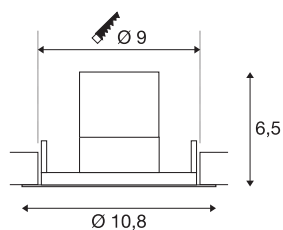

KINI

outdoor plafondbouwlamp, LED, 3000K, wit, 60°, IP65

De dimbare KINI inbouwarmatuur voor plafond behoort door zijn sobere optiek. Met de beschermklasse IP65 kan ze gebruikt worden voor buiten of voor in vochtige ruimtes. Beschikbaar in wit en ronde vorm. Door de uitrusting met een krachtige, warm witte LED in een richtbaar inzetstuk alsook de meegeleverde LED driver kan de set de eisen voor de algemene verlichting vervullen. De armatuur wordt rechtstreeks aangesloten op 230V netspanning.

TECHNISCHE GEGEVENS

Art.nr.:	1000833
Aantal verschillende lichtopeningen	1
Primaire nominale spanning	220-240V ~50/60Hz mA/V
Secundaire stroom/spanning	260mA
Hoogte	6.5 cm
Diameter	10.8 cm
Inbouwdiameter	9 cm
Inbouwdiepte	8.5 cm
Nettogewicht	0.343 kg
Brutogewicht	0.434 kg
IP-code	IP 65
Beschermingsklasse	II
Schokbestendigheidsklasse	IK02
Montage	inbouw
Montagebeschrijving	plafond
dimbaar	Ja
Dimtechnologie	faseaansnijding, faseaansnijding
Wattage	12 W
Lumen	850 lm
Lichtkleurtemperatuur	3000 Kelvin
Stralingshoek	60 °
Kleur	wit

Lichtbron

916383	
--------	-----------------------------------------------------------------------------------

LXXBXX-gegevens	L70B50
Levensduur	30000 h
minimale omgevingstemperatuur	-20 °C
maximale omgevingstemperatuur	40 °C
BIG WHITE pagina	709