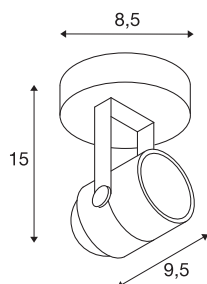

SPOT 79

wand- en plafondarmatuur, QPAR51, rond, zwart, 230V, max. 50W

De hoogvolt spot SPOT 79 met zijn minimalistische design is gemaakt van aluminium en is voorzien voor uitrusting met halogeenlampen met GU10 fitting. Verkrijgbaar in de behuizingskleuren zwart, wit en zilvergrijs is SPOT 79 reeds klaar voor de rechtstreekse aansluiting op 230V netspanning.

TECHNISCHE GEGEVENS

Art.nr.:	132020
Fitting	GU10
Lamp	QPAR51
Aantal fittingen	1
Inclusief lampen	Geen
Primaire nominale spanning	220-240V ~50/60Hz mA/V
Zwenkbereik	180 °
Horizontaal draaibereik	350 °
Lengte	9.5 cm
Hoogte	14 cm
Diameter	8.5 cm
Nettogewicht	0.294 kg
Brutogewicht	0.343 kg
IP-code	IP 20
Beschermingsklasse	I
Montage	opbouw
Montagebeschrijving	plafond,wand
Wattage	50 W
Kleur	zwart
BIG WHITE pagina	308