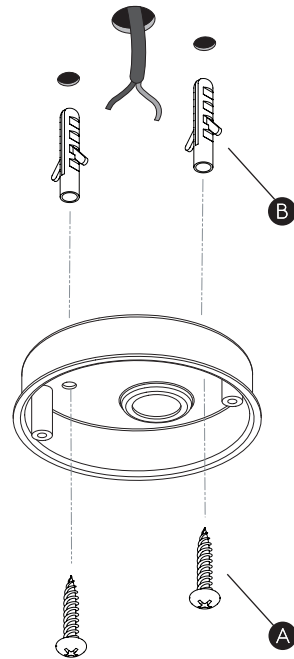

1

TURN OFF POWER

Couper Le Courant! / Spegnere La Corrente! /
Strom Abhalten!

2

3

WIRING FROM PRODUCT /

Fil de produit /
Cavo dal prodotto /
Beleuchtungskabel

4