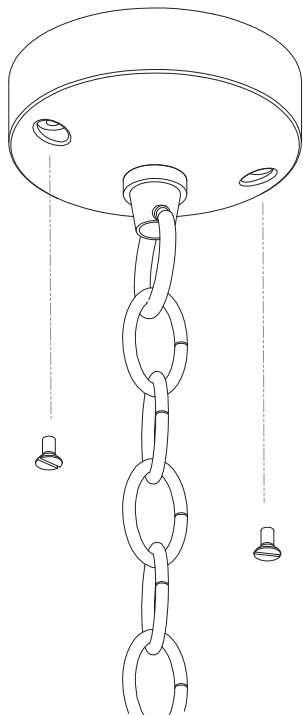

Phase: Normalement Brun / Rouge  
Neutre: Normalement Bleu / Noir  
Terre: Normalement Vert / Jaune

IT

LEGGERE ATTENTAMENTE LE ISTRUZIONI  
PRIMA DI COMINCIARE L'ASSEMBLAGGIO

Cavo positivo: normalmente marrone o rosso  
Cavo neutro: normalmente blu o nero  
Cavo terra: normalmente verde o giallo

### TURN OFF POWER

Couper Le Courant! / Spegnere La Corrente! /  
Strom Abhalten!

2

3

### WIRING FROM PRODUCT /

Fil de produit /  
Cavo dal prodotto /  
Beleuchtungskabel

4

5

6