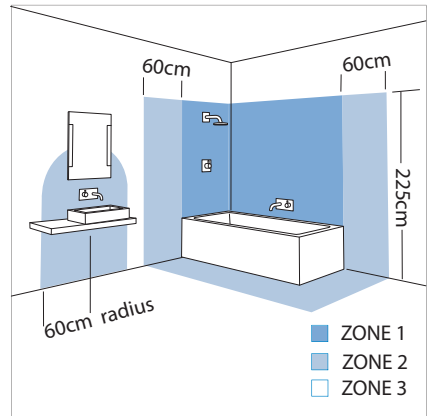

0884 Cyl 260

2 x 60w E27		excl.
----------------	--	-------

Zone	3
------	----------

Astro Lighting Ltd.
G2 River Way,
Harlow,
Essex,
CM20 2DP
Great Britain

tel: +44 (0) 1279 427001
fax: +44 (0) 1279 427002
email: sales@astrolighting.co.uk
www.astrolighting.co.uk