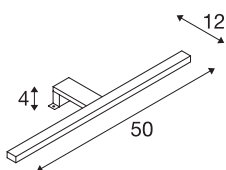

## DORISA

spiegellamp, LED, 4000K, lang, chroom, IP44

De spiegellamp DORISA is uitgerust met moderne LED technologie. De smalle, langwerpige kop van de lamp wordt via een arm aan een spiegel of kast gemonteerd. Het klembereik ligt tussen 3 en 6 mm. Daardoor is de lamp geschikt voor individuele verlichting in uw badkamer. Door de ingebouwde LEDs is een behoedzame verlichting zonder noemenswaardige warmteuitstraling mogelijk. De lamp is verkrijgbaar in twee behuizingskleuren. Met de geïntegreerde LED driver met constante stroom kan de lamp rechtstreeks worden aangesloten op 230V netspanning. Dit armatuur bevat ingebouwde LED lampen.

## TECHNISCHE GEGEVENS

Art.nr.	1000780
IP-code	IP 44
Montage	opbouw
Primaire nominale spanning	200-240V ~50Hz
Secundaire stroom/spanning	340 mA
Beschermingsklasse	II
Wattage	6.6 W
Stroboscopisch effect (SVM)	0.06
Lumen	370 lm
Lichtkleurtemperatuur	4000 Kelvin
Stralingshoek	110 °
Kleur	chroom
CRI	80
LXXBXX-gegevens	L70B50
Levensduur	30000 h
Lichtuitlaat	direct
Risk Group	0
Lengte	50 cm
Breedte	12 cm
Hoogte	4 cm
Nettogewicht	0.376 kg
Brutogewicht	0.5 kg