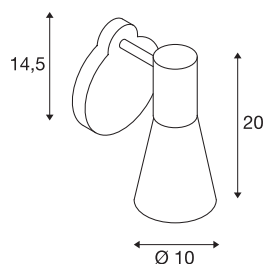

PHELIA

wandarmatuur, QPAR51, zwart, max. 35W, incl. schakelaar

De wandarmatuur PHELIA is in meerdere kleurvarianten verkrijgbaar en overtuigt door haar elegante konische lampenkap en haar minimalistische design. De lamp van aluminium en staal is door de geïnstalleerde GU10 fitting geschikt voor halogeen- en LED-lampen. De wandarmatuur, die met een schakelaar is uitgerust, kan rechtstreeks op 230 V netspanning worden aangesloten.

TECHNISCHE GEGEVENS

Art.nr.:	148540
Fitting	GU10
Lamp	QPAR51
Aantal fittingen	1
Inclusief lampen	Geen
Aantal verschillende lichtopeningen	1
Primaire nominale spanning	220-240V ~50/60Hz mA/V
Zwenkbereik	90 °
Horizontaal draaibereik	350 °
Lengte	20 cm
Breedte	11.8 cm
Hoogte	15 cm
Nettogewicht	0.497 kg
Brutogewicht	0.633 kg
IP-code	IP 20
Beschermingsklasse	I
Montage	opbouw
Montagebeschrijving	wand
Wattage	35 W
Kleur	zwart
maximale omgevingstemperatuur	35 °C
BIG WHITE pagina	230