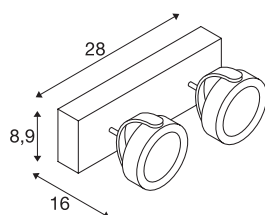

TECHNISCHE GEGEVENS

Art.nr.:	1000129
Aantal verschillende lichtopeningen	2
Primaire nominale spanning	220-240V ~50/60Hz mA/V
Secundaire stroom/spanning	700mA
Lengte	28 cm
Breedte	8.9 cm
Hoogte	16 cm
Nettogewicht	1.451 kg
Brutogewicht	1.778 kg
IP-code	IP 20
Beschermingsklasse	I
Montage	opbouw
Montagebeschrijving	plafond,wand
dimbaar	Ja
Dimtechnologie	faseaansnijding
Wattage	31 W
Lumen	2000 lm
Lichtkleurtemperatuur	3000 Kelvin
Stralingshoek	60 °
Kleur	zwart
CRI	80
LXXBXX-gegevens	L70B50

Lichtbron

916610		Levensduur	40000 h
		BIG WHITE pagina	303