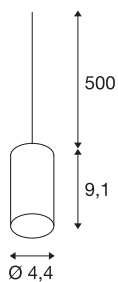

FITU

hanglamp, A60, rond, zwart, kabel van 5 m met open kabeleinde, max. 60 W

De FITU pendelophanging met open kabeleinde van ons MIX & MATCH hanglampensysteem is verkrijgbaar in verschillende kleuren. De productserie FITU valt op door de talrijke gebruiksmogelijkheden. Door de ingebouwde E27 fitting is de lamp geschikt voor LED en energiespaarlampen. Het armatuur wordt rechtstreeks aangesloten op 230V netspanning.

TECHNISCHE GEGEVENS

| | |
|-------------------------------|------------------------|
| Art.nr.: | 132690 |
| Fitting | E27 |
| Aantal fittingen | 1 |
| Primaire nominale spanning | 220-240V ~50/60Hz mA/V |
| Pendellengte | 500 cm |
| Hoogte | 9.1 cm |
| Diameter | 4.4 cm |
| Nettogewicht | 0.333 kg |
| Brutogewicht | 0.381 kg |
| IP-code | IP 20 |
| Beschermingsklasse | II |
| Montage | opbouw |
| Montagebeschrijving | plafond met toebehoren |
| Wattage | 60 W |
| Kleur | zwart |
| maximale omgevingstemperatuur | 30 °C |
| BIG WHITE pagina | 150 |