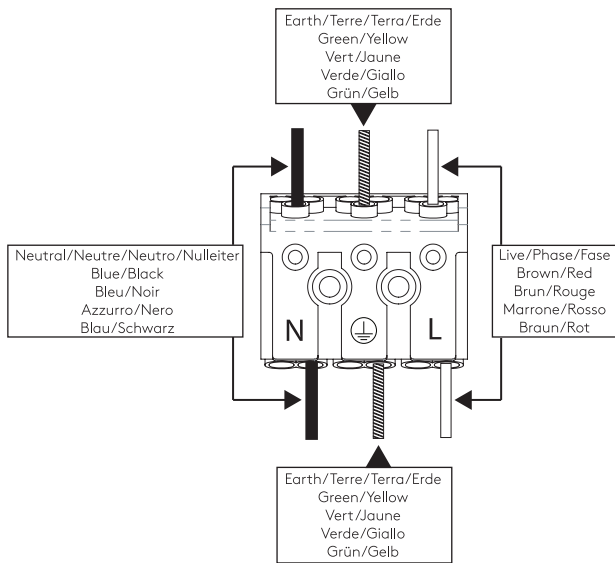

! Fixings Not Included/
Fixations non incluse/
Elementi di fissaggio
non inclusi/
Befestigungen
nicht eingeschlossen

! Use fixings suitable
for location/
Utilisez des fixations
appropriées
pour l'emplacement/
Utilizzare dispositivi di fissaggio
appropriati per la posizione/
Verwenden Sie für den Standort
geeignete Befestigungen

3