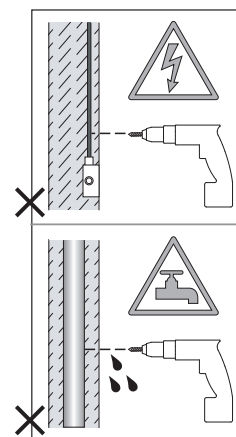

Cavo positivo: normalmente marrone o rosso
Cavo neutro: normalmente blu o nero
Cavo terra: normalmente verde o giallo

FR

Lire attentivement les instructions avant de commencer le montage

Phase: Normalement Brun / Rouge
Neutre: Normalement Bleu / Noir
Terre: Normalement Vert / Jaune

DE

Lesen sie bitte die anweisungen sorgfältig durch, bevor sie mit dem zusammenbauen beginnen

Phase: Normalerweise Braun / Rot
Nulleiter: Normalerweise Blau / Schwarz
Erde: Normalerweise Grün / Gelb

For Ceiling Use Only
Seulement pour montage au plafond
Da utilizzarsi solo al soffitto
Nur für den Deckengebrauch

Install Out Of Arm's Reach
Installer hors de portée de bras.
Installare fuori dalla portata di mano.
Außer Reichweite installieren

Product Weight
0.980Kg

! Fixings Not Included /
Fixations non incluses /
Elementi di fissaggio
non inclusi /
Befestigungen
nicht eingeschlossen