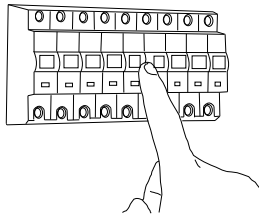

1

Turn Off Power
Couper le courant! /
Spegner la corrente! /
Strom Abshalten!

2