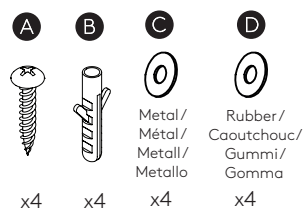

BOX LANTERN 450

astro

GB

PLEASE READ THE INSTRUCTIONS CAREFULLY
BEFORE COMMENCING ASSEMBLY

Live: Normally Brown / Red
Neutral: Normally Blue / Black
Earth: Normally Green / Yellow

IT

LEGGERE ATTENTAMENTE LE ISTRUZIONI
PRIMA DI COMINCIARE L'ASSEMBLAGGIO

Cavo positivo: normalmente marrone o rosso
Cavo neutro: normalmente blu o nero
Cavo terra: normalmente verde o giallo

FR

LIRE ATTENTIVEMENT LES INSTRUCTIONS
AVANT DE COMMENCER LE MONTAGE

Phase: Normalement Brun / Rouge
Neutre: Normalement Bleu / Noir
Terre: Normalement Vert / Jaune

DE

LESEN SIE BITTE DIE ANWEISUNGEN
SORGFALTIG DURCH, BEVOR SIE MIT DEM
ZUSAMMENBAUEN BEGINNEN

Phase: Normalerweise Braun / Rot
Nulleiter: Normalerweise Blau / Schwarz
Erde: Normalerweise Grün / Gelb

FOR WALL USE ONLY
Usage mural uniquement
Solo per uso a parete
Nur zur Verwendung als Wandleuchte