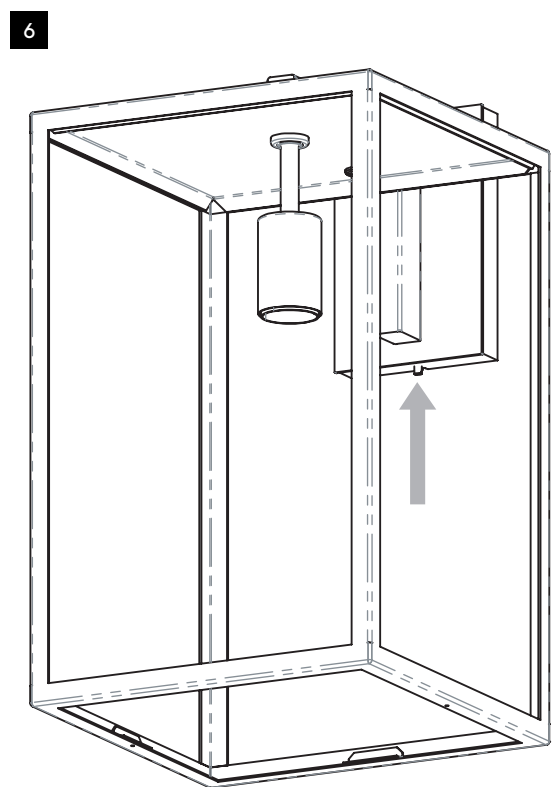

DE

LESEN SIE BITTE DIE ANWEISUNGEN  
SORGFALTIG DURCH, BEVOR SIE MIT DEM  
ZUSAMMENBAUEN BEGINNEN

Phase: Normalerweise Braun / Rot  
Nulleiter: Normalerweise Blau / Schwarz  
Erde: Normalerweise Grün / Gelb

FOR WALL USE ONLY  
Usage mural uniquement  
Solo per uso a parete  
Nur zur Verwendung als Wandleuchte

**TURN OFF POWER**

Couper Le Courant! / Spegnere La Corrente! /  
Strom Abstopfen!

7 x4