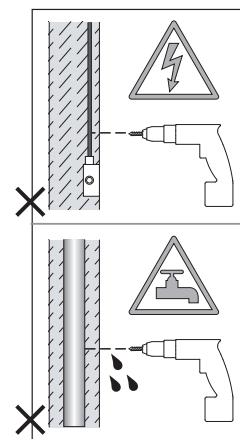

Cavo positivo: normalmente marrone o rosso  
Cavo neutro: normalmente blu o nero  
Cavo terra: normalmente verde o giallo

FR

LIRE ATTENTIVEMENT LES INSTRUCTIONS  
AVANT DE COMMENCER LE MONTAGE

Phase: Normalement Brun / Rouge  
Neutre: Normalement Bleu / Noir  
Terre: Normalement Vert / Jaune

DE

LESEN SIE BITTE DIE ANWEISUNGEN  
SORGFALTIG DURCH, BEVOR SIE MIT DEM  
ZUSAMMENBAUEN BEGINNEN

Phase: Normalerweise Braun / Rot  
Nulleiter: Normalerweise Blau / Schwarz  
Erde: Normalerweise Grün / Gelb