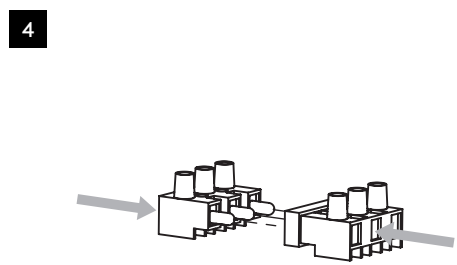

DE

LESEN SIE BITTE DIE ANWEISUNGEN  
SORGFALTIG DURCH, BEVOR SIE MIT DEM  
ZUSAMMENBAUEN BEGINNEN

Phase: Normalerweise Braun / Rot  
Nulleiter: Normalerweise Blau / Schwarz  
Erde: Normalerweise Grün / Gelb

FOR WALL USE ONLY  
Usage mural uniquement  
Solo per uso a parete  
Nur zur Verwendung als Wandleuchte

**TURN OFF POWER**

Couper Le Courant! / Spegnere La Corrente! /  
Strom Abstopfen!

7 x4