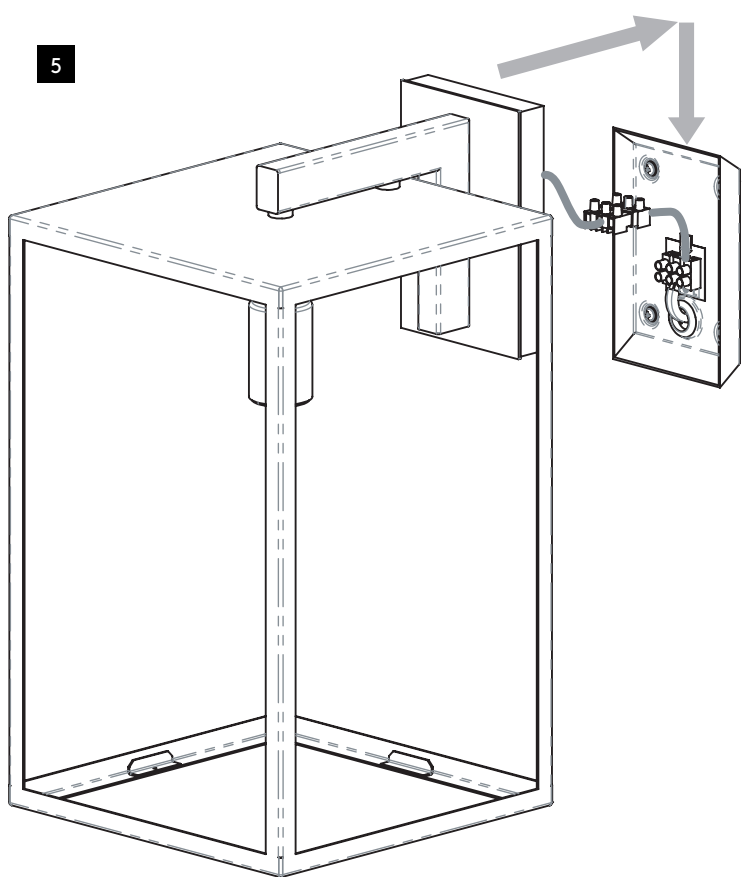

FOR WALL USE ONLY  
Usage mural uniquement  
Solo per uso a parete  
Nur zur Verwendung als Wandleuchte

**TURN OFF POWER**

Couper Le Courant! / Spegnere La Corrente! /  
Strom Abstopfen!

7 x4