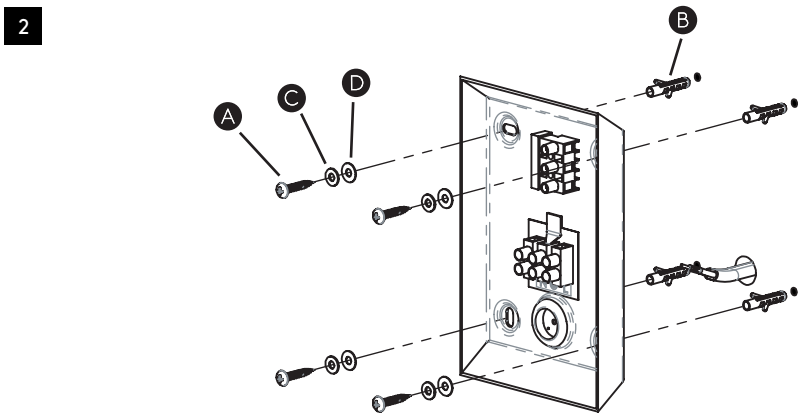

Cavo positivo: normalmente marrone o rosso  
Cavo neutro: normalmente blu o nero  
Cavo terra: normalmente verde o giallo

FR

LIRE ATTENTIVEMENT LES INSTRUCTIONS  
AVANT DE COMMENCER LE MONTAGE

Phase: Normalement Brun / Rouge  
Neutre: Normalement Bleu / Noir  
Terre: Normalement Vert / Jaune

DE

LESEN SIE BITTE DIE ANWEISUNGEN  
SORGFALTIG DURCH, BEVOR SIE MIT DEM  
ZUSAMMENBAUEN BEGINNEN

Phase: Normalerweise Braun / Rot  
Nulleiter: Normalerweise Blau / Schwarz  
Erde: Normalerweise Grün / Gelb

FOR WALL USE ONLY  
Usage mural uniquement  
Solo per uso a parete  
Nur zur Verwendung als Wandleuchte

**TURN OFF POWER**

Couper Le Courant! / Spegnere La Corrente! /  
Strom Abstopfen!

7 x4