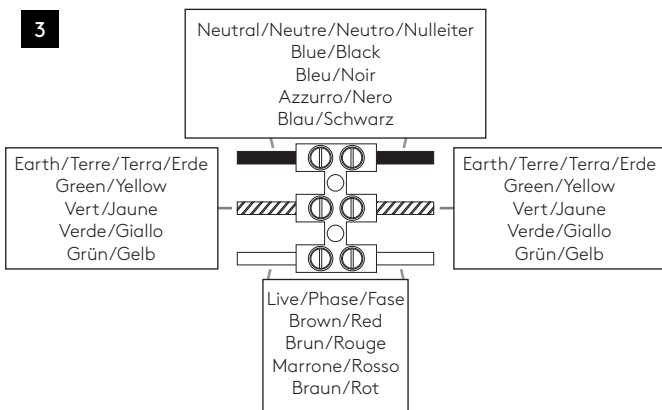

# BOX LANTERN 450

astro

GB

PLEASE READ THE INSTRUCTIONS CAREFULLY  
BEFORE COMMENCING ASSEMBLY

Live: Normally Brown / Red  
Neutral: Normally Blue / Black  
Earth: Normally Green / Yellow

IT

LEGGERE ATTENTAMENTE LE ISTRUZIONI  
PRIMA DI COMINCIARE L'ASSEMBLAGGIO

Cavo positivo: normalmente marrone o rosso  
Cavo neutro: normalmente blu o nero  
Cavo terra: normalmente verde o giallo

FR

LIRE ATTENTIVEMENT LES INSTRUCTIONS  
AVANT DE COMMENCER LE MONTAGE

Phase: Normalement Brun / Rouge  
Neutre: Normalement Bleu / Noir  
Terre: Normalement Vert / Jaune

DE

LESEN SIE BITTE DIE ANWEISUNGEN  
SORGFALTIG DURCH, BEVOR SIE MIT DEM  
ZUSAMMENBAUEN BEGINNEN

Phase: Normalerweise Braun / Rot  
Nulleiter: Normalerweise Blau / Schwarz  
Erde: Normalerweise Grün / Gelb

FOR WALL USE ONLY  
Usage mural uniquement  
Solo per uso a parete  
Nur zur Verwendung als Wandleuchte

**TURN OFF POWER**

Couper Le Courant! / Spegnere La Corrente! /  
Strom Abstopfen!

7 x4