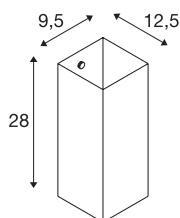

QUADRASS

indoor wandarmatuur, E27, wit

Het wandarmatuur QUADRASS bekoort door zijn geslaagde mix van metalen en glazen elementen. Met de E27 fitting achter de glazen kap is QUADRASS klaar voor de rechtstreekse aansluiting op 230V netspanning. Voor een uniforme inrichting zijn er ook wandarmaturen met leeslamp en een hanglamp verkrijgbaar.

TECHNISCHE GEGEVENS

Art.nr.:	1003431
Fitting	E27
Aantal fittingen	1
Primaire nominale spanning	220-240V ~50/60Hz mA/V
Breedte	9.5 cm
Hoogte	28 cm
Diepte	12.5 cm
Nettogewicht	1.235 kg
Brutogewicht	1.746 kg
IP-code	IP 20
Beschermingsklasse	I
Montage	opbouw
Montagebeschrijving	wand
Wattage	40 W
Kleur	wit
BIG WHITE pagina	212