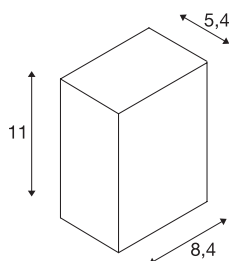

QUAD 1 XL

wandarmatuur, LED, 3000K, IP44, hoekig, wit, 3,2W

Het wandarmatuur QUAD 1 XL is uitgerust met een sterke, warm witte PowerLED en verkrijgbaar in de meerdere lichtkleuren. Met behulp van de ingebouwde driver wordt de aluminium lamp rechtstreeks aangesloten op 230V netspanning. Dankzij beschermklasse IP44 is de lamp geschikt voor gebruik buiten.

TECHNISCHE GEGEVENS

Art.nr.	232431
Aantal verschillende lichtopeningen	1
IP-code	IP 44
Schokbestendigheidsklasse	IK 05
Montage	opbouw
Montagebeschrijving	wand
Primaire nominale spanning	100-240V ~50/60Hz
Secundaire stroom/spanning	350 mA
Beschermingsklasse	I
Wattage	4.5 W
minimale omgevingstemperatuur	-20 °C
maximale omgevingstemperatuur	40 °C
Niveau van inschakelstroom	5 A
Duur van inschakelstroom	25 µs
Stroboscopisch effect (SVM)	0.01
Lumen	290 lm
Lichtkleurtemperatuur	3000 Kelvin
Stralingshoek	110 °
Kleur	wit
CRI	80
LXXBXX-gegevens	L70B50
Levensduur	30000 h

Lichtbron

916530	
--------	---

Lichtuitlaat	direct
Breedte	8.4 cm
Hoogte	11 cm
Diepte	5.4 cm
Nettogewicht	0.612 kg
Brutogewicht	0.663 kg
BIG WHITE pagina	622